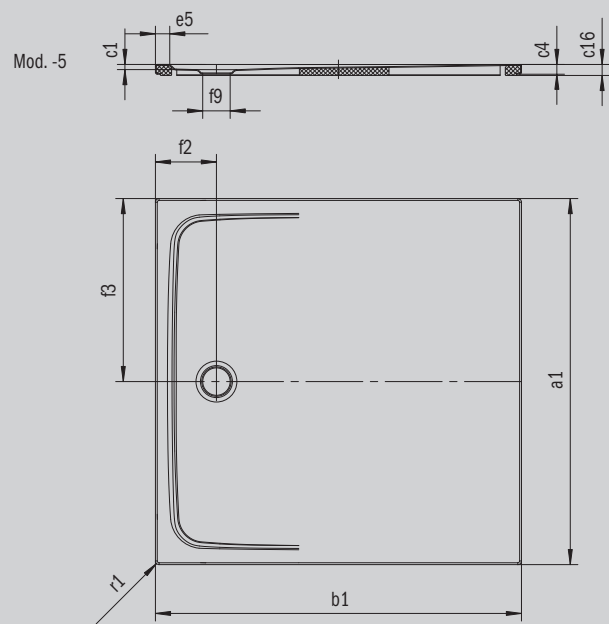

CAYONOPLAN MULTISPACE

- Standardmäßig mit rutschhemmender Oberfläche SECURE PLUS
- Erste nach DIN CERTCO zertifizierte barrierefreie Duschfläche mit bis zu 60% Bewegungsfläche
- Sicherer Wasserablauf und erhabener Randprägung um den Ablaufbereich
- Premiumprodukt mit hohem, puristischem Designanspruch

Abbildung ähnlich

Modell 2330	KA 90 waagrecht	KA 90 flach	KA 90 senkrecht
Gesamt-Aufbauhöhe	97	77	37
Bauhöhe	80	60	80

ANTISLIP
SECURE
PLUS

Modell		2330-5
Äußere Länge [mm]	a_1	1200 mm
Äußere Breite [mm]	b_1	1200 mm
Tiefe Innen [mm]	c_1	17 mm
Randhöhe [mm]	c_4	32 mm
Höhe mit Wannenträger extraflach [mm]	c_{16}	37 mm
Randbreite [mm]	e_5	50 mm
Durchmesser Ablaufloch [mm]	f_9	Ø 90 mm
Abstand Wannrand bis Mitte Ablaufloch [mm]	f_2 ; f_3	200; 600 mm
Äußerer Radius [mm]	r_1	12 mm
Nettogewicht [kg]		36 kg
ANTISLIP SECURE PLUS		Vollflächig