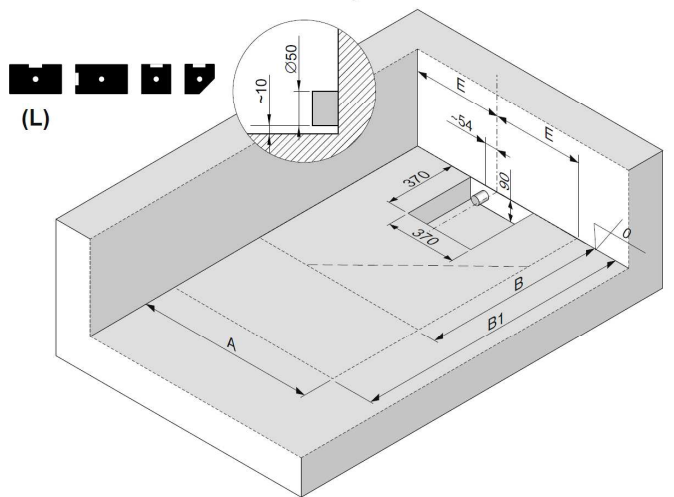

GLAS-FARBEN / COULEURS VERRE / GLAS KLEUREN

Dampfbäder / Bains de vapeur / Stoombaden

Montagehilfe:

Planungsanleitung:

(L)=(V)=(R)=(N)

	AxB/B1	C	D	E	F		G / G1	H	I	J
AxB	1000x1000	600	-	500	-	G+G1				
	1400x1400	1000	-	700	-					
	1200x1000	800	-	600	-					
	1400x1000	1000	-	700	-					
	1600x1000	1200	450	800	600					
AxB1	1800x1000	1400	650	900	800	G				
	1200x900	500	-	450	-					
	1400x900	500	-	450	-					

(L)=(V)=(R)=(N)

	AxB/B1	C	D	E	F		G / G1	H	I	J
AxB	1000x1000	600	-	500	-	G+G1				
	1400x1400	1000	-	700	-					
	1200x1000	800	-	600	-					
	1400x1000	1000	-	700	-					
	1600x1000	1200	450	800	600					
1800x1000	1400	650	900	800						
AxB1	1200x900	500	-	450	-	G				
	1400x900	500	-	450	-					

(L)=(V)=(R)=(N)

	AxB/B1	C	D	E	F		G / G1	H	I	J
AxB	1000x1000	600	-	500	-	G+G1				
	1400x1400	1000	-	700	-					
	1200x1000	800	-	600	-					
	1400x1000	1000	-	700	-					
	1600x1000	1200	450	800	600					
AxB1	1800x1000	1400	650	900	800	G				
	1200x900	500	-	450	-					
	1400x900	500	-	450	-					