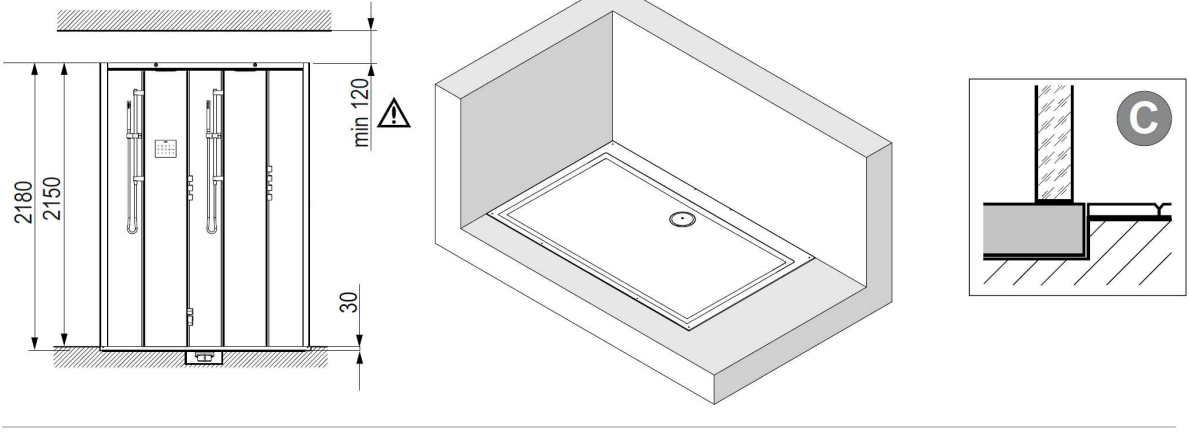

GLAS-FARBEN / COULEURS VERRE / GLAS KLEUREN

Dampfbäder / Bains de vapeur / Stoombaden

Montagehilfe:

Planungsanleitung:

(L)=(V)=(R)=(N)

	AxB/B1	C	D	E	F		G / G1	H	I	J
AxB	1000x1000	600	-	500	-	G+G1				
	1400x1400	1000	-	700	-					
	1200x1000	800	-	600	-					
	1400x1000	1000	-	700	-					
	1600x1000	1200	450	800	600					
AxB1	1800x1000	1400	650	900	800	G				
	1200x900	500	-	450	-					
	1400x900	500	-	450	-					

(L)=(V)=(R)=(N)

	AxB/B1	C	D	E	F		G / G1	H	I	J
AxB	1000x1000	600	-	500	-	G+G1				
	1400x1400	1000	-	700	-					
	1200x1000	800	-	600	-					
	1400x1000	1000	-	700	-					
	1600x1000	1200	450	800	600					
1800x1000	1400	650	900	800						
AxB1	1200x900	500	-	450	-	G				
	1400x900	500	-	450	-					