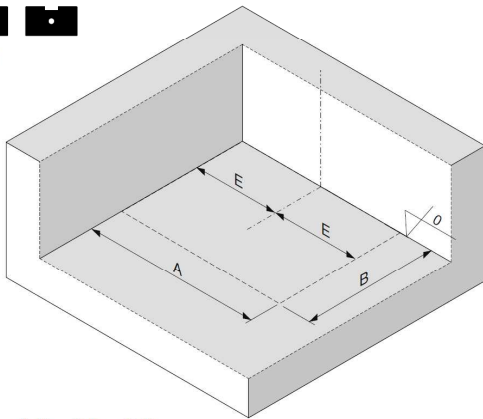

GLAS-FARBEN / COULEURS VERRE / GLAS KLEUREN

Dampfbäder / Bains de vapeur / Stoombaden

Montagehilfe:

Planungsanleitung:

(L)=(V)=(R)=(N)

	AxB/B1	C	D	E	F		G / G1	H	I	J
AxB	1000x1000	600	-	500	-	G+G1				
	1400x1400	1000	-	700	-					
	1200x1000	800	-	600	-					
	1400x1000	1000	-	700	-					
	1600x1000	1200	450	800	600					
AxB1	1800x1000	1400	650	900	800	G				
	1200x900	500	-	450	-					
	1400x900	500	-	450	-					

(L)=(V)=(R)=(N)

	AxB/B1	C	D	E	F		G / G1	H	I	J
AxB	1000x1000	600	-	500	-	G+G1				
	1400x1400	1000	-	700	-					
	1200x1000	800	-	600	-					
	1400x1000	1000	-	700	-					
	1600x1000	1200	450	800	600					
1800x1000	1400	650	900	800						
AxB1	1200x900	500	-	450	-	G				
	1400x900	500	-	450	-					

(L)=(V)=(R)=(N)

	AxB/B1	C	D	E	F		G / G1	H	I	J
AxB	1000x1000	600	-	500	-	G+G1				
	1400x1400	1000	-	700	-					
	1200x1000	800	-	600	-					
	1400x1000	1000	-	700	-					
	1600x1000	1200	450	800	600					
AxB1	1800x1000	1400	650	900	800	G				
	1200x900	500	-	450	-					
	1400x900	500	-	450	-					