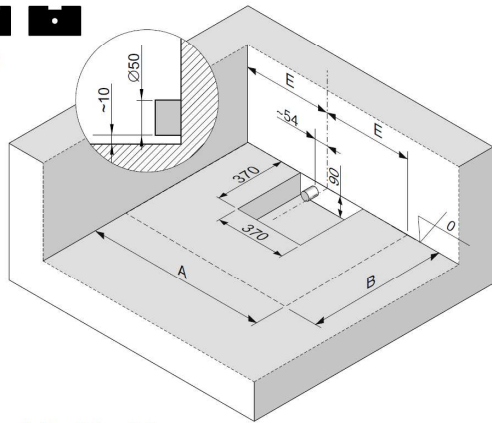

GLAS-FARBEN / COULEURS VERRE / GLAS KLEUREN

Dampfbäder / Bains de vapeur / Stoombaden

Montagehilfe:

Planungsanleitung:

(L)=(V)=(R)=(N)

	AxB/B1	C	D	E	F		G / G1	H	I	J
AxB	1000x1000	600	-	500	-	G+G1				
	1400x1400	1000	-	700	-					
	1200x1000	800	-	600	-					
	1400x1000	1000	-	700	-					
	1600x1000	1200	450	800	600					
AxB1	1800x1000	1400	650	900	800	G				
	1200x900	500	-	450	-					
	1400x900	500	-	450	-					

(L)=(V)=(R)=(N)

	AxB/B1	C	D	E	F		G / G1	H	I	J
AxB	1000x1000	600	-	500	-	G+G1				
	1400x1400	1000	-	700	-					
	1200x1000	800	-	600	-					
	1400x1000	1000	-	700	-					
	1600x1000	1200	450	800	600					
1800x1000	1400	650	900	800						
AxB1	1200x900	500	-	450	-	G				
	1400x900	500	-	450	-					

(L)=(V)=(R)=(N)

	AxB/B1	C	D	E	F		G / G1	H	I	J
AxB	1000x1000	600	-	500	-	G+G1				
	1400x1400	1000	-	700	-					
	1200x1000	800	-	600	-					
	1400x1000	1000	-	700	-					
	1600x1000	1200	450	800	600					
AxB1	1800x1000	1400	650	900	800	G				
	1200x900	500	-	450	-					
	1400x900	500	-	450	-					