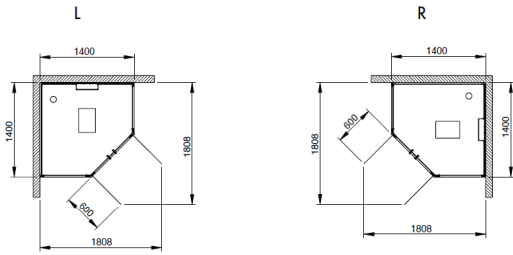

SENSEPERIENCE

MODELL Modèle Mode	ART. NR. N° D'article Artikelnummer	LÄNGE/BREITE Longueur Et Largeur Lengte En Breedte	HÖHE Hauteur Hoogte	FARBEN Couleur Kleuren
		(mm)	(mm)	
1400 x 1400 	533441B*	1400x1400	2150	550
1400 x 1400 	533441 x A***	1400x1400	2270	550