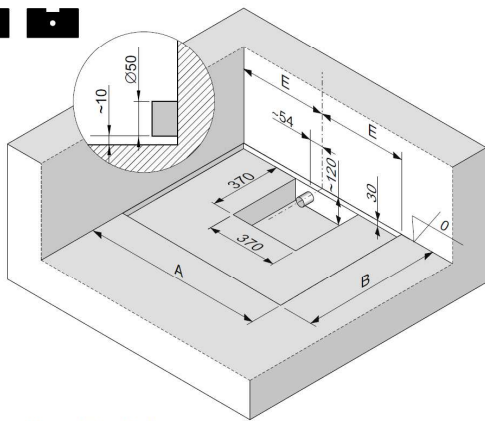

GLAS-FARBEN / COULEURS VERRE / GLAS KLEUREN

Dampfbäder / Bains de vapeur / Stoombaden

Montagehilfe:

Planungsanleitung:

(L)=(V)=(R)=(N)

	AxB/B1	C	D	E	F		G / G1	H	I	J
AxB	1000x1000	600	-	500	-	G+G1				
	1400x1400	1000	-	700	-					
	1200x1000	800	-	600	-					
	1400x1000	1000	-	700	-					
	1600x1000	1200	450	800	600					
AxB1	1800x1000	1400	650	900	800	G				
	1200x900	500	-	450	-					
	1400x900	500	-	450	-					

(L)=(V)=(R)=(N)

	AxB/B1	C	D	E	F		G / G1	H	I	J
AxB	1000x1000	600	-	500	-	G+G1				
	1400x1400	1000	-	700	-					
	1200x1000	800	-	600	-					
	1400x1000	1000	-	700	-					
	1600x1000	1200	450	800	600					
1800x1000	1400	650	900	800						
AxB1	1200x900	500	-	450	-	G				
	1400x900	500	-	450	-					

(L)=(V)=(R)=(N)

	AxB/B1	C	D	E	F		G / G1	H	I	J
AxB	1000x1000	600	-	500	-	G+G1				
	1400x1400	1000	-	700	-					
	1200x1000	800	-	600	-					
	1400x1000	1000	-	700	-					
	1600x1000	1200	450	800	600					
AxB1	1800x1000	1400	650	900	800	G				
	1200x900	500	-	450	-					
	1400x900	500	-	450	-					