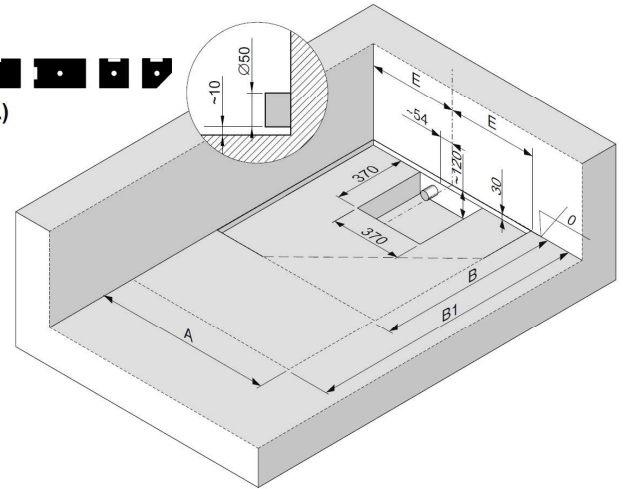

GLAS-FARBEN / COULEURS VERRE / GLAS KLEUREN

Dampfbäder / Bains de vapeur / Stoombaden

Montagehilfe:

Planungsanleitung:

(L)=(V)=(R)=(N)

	AxB/B1	C	D	E	F		G / G1	H	I	J
AxB	1000x1000	600	-	500	-	G+G1				
	1400x1400	1000	-	700	-					
	1200x1000	800	-	600	-					
	1400x1000	1000	-	700	-					
	1600x1000	1200	450	800	600					
AxB1	1800x1000	1400	650	900	800	G				
	1200x900	500	-	450	-					
	1400x900	500	-	450	-					

(L)=(V)=(R)=(N)

	AxB/B1	C	D	E	F		G / G1	H	I	J
AxB	1000x1000	600	-	500	-	G+G1				
	1400x1400	1000	-	700	-					
	1200x1000	800	-	600	-					
	1400x1000	1000	-	700	-					
	1600x1000	1200	450	800	600					
1800x1000	1400	650	900	800						
AxB1	1200x900	500	-	450	-	G				
	1400x900	500	-	450	-					

(L)=(V)=(R)=(N)

	AxB/B1	C	D	E	F		G / G1	H	I	J
AxB	1000x1000	600	-	500	-	G+G1				
	1400x1400	1000	-	700	-					
	1200x1000	800	-	600	-					
	1400x1000	1000	-	700	-					
	1600x1000	1200	450	800	600					
AxB1	1800x1000	1400	650	900	800	G				
	1200x900	500	-	450	-					
	1400x900	500	-	450	-					