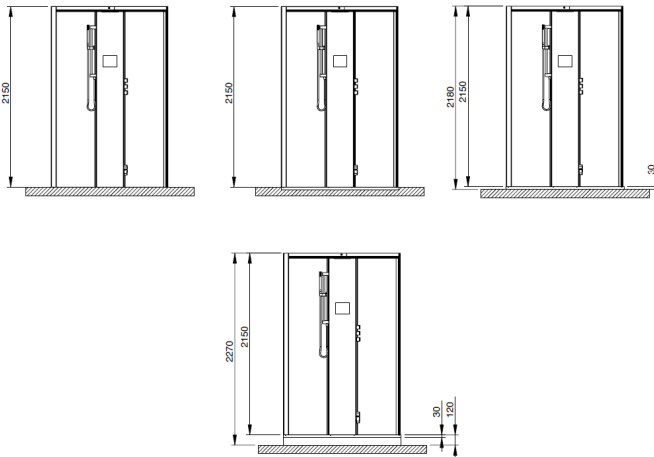

SENSEPERIENCE

MODELL Modèle Mode	ART. NR. N° D'article Artikelnummer	LÄNGE/BREITE Longueur Et Largeur Lengte En Breedte	HÖHE Hauteur Hoogte	FARBEN Couleur Kleuren
		(mm)	(mm)	
1400 x 1400 	533441B*	1400x1400	2150	550
1400 x 1400 	533441 x A***	1400x1400	2270	550

* Ohne Duschwanne

** Inkl. Duschwanne ohne Antirutsch, Gestell und Ablaufarmatur (Ablaufabdeckung in Weiß). Schürze ist optional erhältlich. Bei Bestellung von Duschwannen mit Antirutschoberfläche SOLIQUE PRO bitte „xA“ weglassen, z.B. 532341.