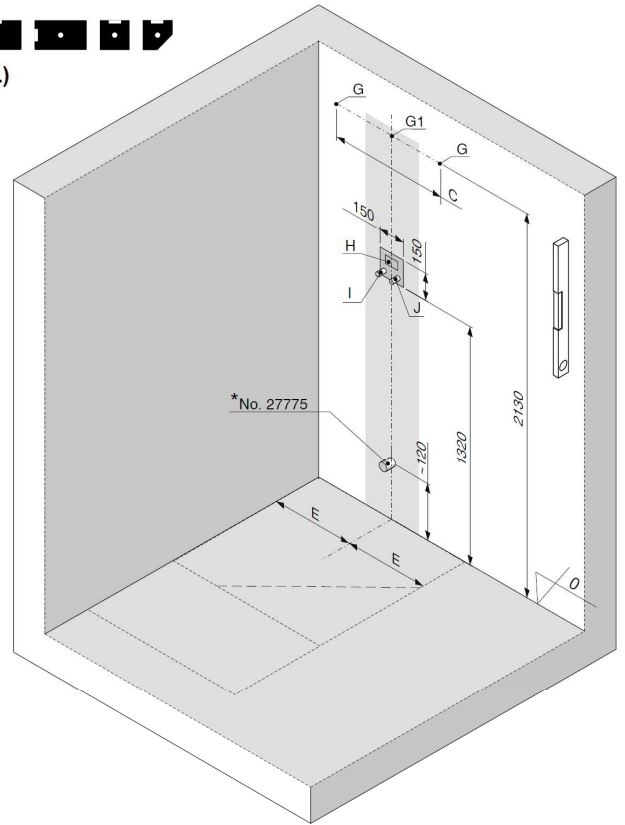

GLAS-FARBEN / COULEURS VERRE / GLAS KLEUREN

Dampfbäder / Bains de vapeur / Stoombaden

Montagehilfe:

Planungsanleitung:

(L)=(V)=(R)=(N)

	AxB/B1	C	D	E	F		G / G1	H	I	J
AxB	1000x1000	600	-	500	-	G+G1				
	1400x1400	1000	-	700	-					
	1200x1000	800	-	600	-					
	1400x1000	1000	-	700	-					
	1600x1000	1200	450	800	600					
AxB1	1800x1000	1400	650	900	800	G				
	1200x900	500	-	450	-					
	1400x900	500	-	450	-					

(L)=(V)=(R)=(N)

	AxB/B1	C	D	E	F		G / G1	H	I	J
AxB	1000x1000	600	-	500	-	G+G1				
	1400x1400	1000	-	700	-					
	1200x1000	800	-	600	-					
	1400x1000	1000	-	700	-					
	1600x1000	1200	450	800	600					
1800x1000	1400	650	900	800						
AxB1	1200x900	500	-	450	-	G				
	1400x900	500	-	450	-					

(L)=(V)=(R)=(N)

	AxB/B1	C	D	E	F		G / G1	H	I	J
AxB	1000x1000	600	-	500	-	G+G1				
	1400x1400	1000	-	700	-					
	1200x1000	800	-	600	-					
	1400x1000	1000	-	700	-					
	1600x1000	1200	450	800	600					
AxB1	1800x1000	1400	650	900	800	G				
	1200x900	500	-	450	-					
	1400x900	500	-	450	-					