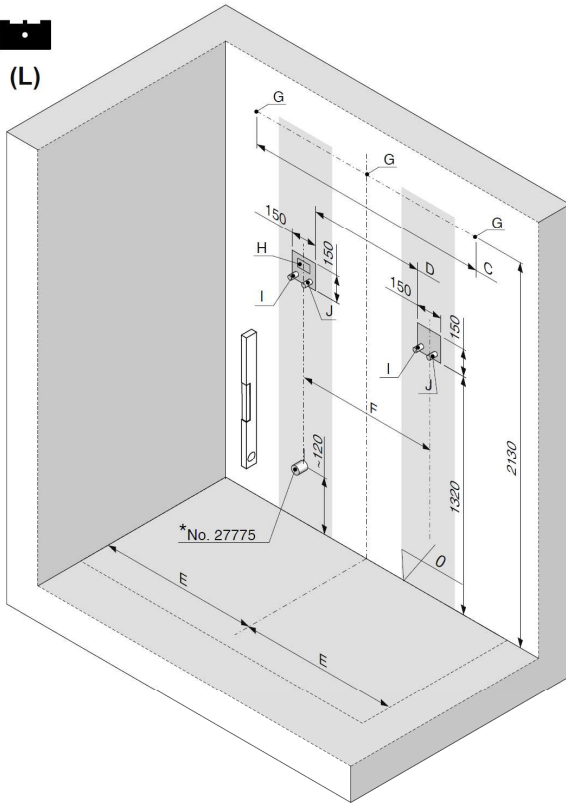

GLAS-FARBEN / COULEURS VERRE / GLAS KLEUREN

Dampfbäder / Bains de vapeur / Stoombaden

Montagehilfe:

Planungsanleitung:

(L)=(V)=(R)=(N)

	AxB/B1	C	D	E	F		G / G1	H	I	J
AxB	1000x1000	600	-	500	-	G+G1				
	1400x1400	1000	-	700	-					
	1200x1000	800	-	600	-					
	1400x1000	1000	-	700	-					
	1600x1000	1200	450	800	600					
AxB1	1800x1000	1400	650	900	800	G				
	1200x900	500	-	450	-					
	1400x900	500	-	450	-					

(L)=(V)=(R)=(N)

	AxB/B1	C	D	E	F		G / G1	H	I	J
AxB	1000x1000	600	-	500	-	G+G1				
	1400x1400	1000	-	700	-					
	1200x1000	800	-	600	-					
	1400x1000	1000	-	700	-					
	1600x1000	1200	450	800	600					
1800x1000	1400	650	900	800						
AxB1	1200x900	500	-	450	-	G				
	1400x900	500	-	450	-					

(L)=(V)=(R)=(N)

	AxB/B1	C	D	E	F		G / G1	H	I	J
AxB	1000x1000	600	-	500	-	G+G1				
	1400x1400	1000	-	700	-					
	1200x1000	800	-	600	-					
	1400x1000	1000	-	700	-					
	1600x1000	1200	450	800	600					
AxB1	1800x1000	1400	650	900	800	G				
	1200x900	500	-	450	-					
	1400x900	500	-	450	-					