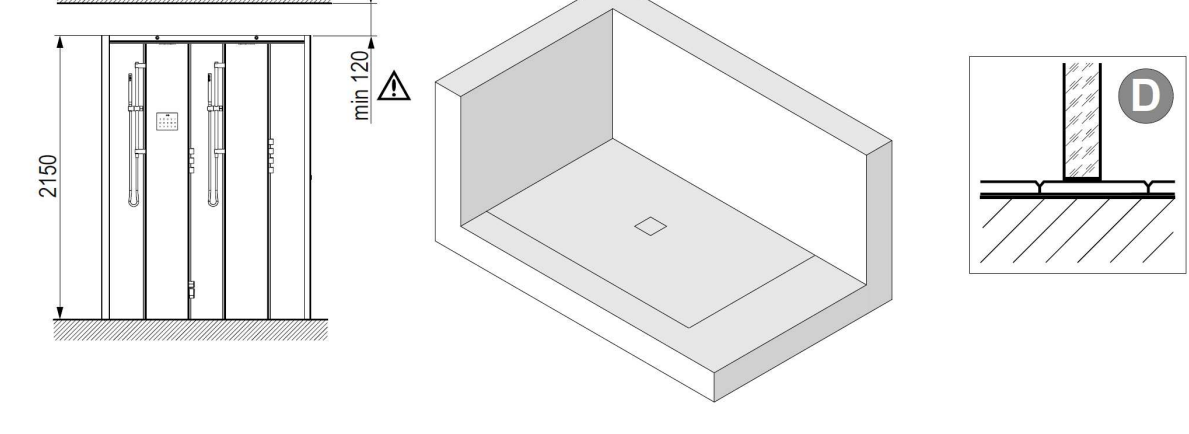

GLAS-FARBEN / COULEURS VERRE / GLAS KLEUREN

Dampfbäder / Bains de vapeur / Stoombaden

Montagehilfe:

Planungsanleitung:

(L)=(V)=(R)=(N)

	AxB/B1	C	D	E	F		G / G1	H	I	J
AxB	1000x1000	600	-	500	-	G+G1				
	1400x1400	1000	-	700	-					
	1200x1000	800	-	600	-					
	1400x1000	1000	-	700	-					
	1600x1000	1200	450	800	600					
AxB1	1800x1000	1400	650	900	800	G				
	1200x900	500	-	450	-					
	1400x900	500	-	450	-					

(L)=(V)=(R)=(N)

	AxB/B1	C	D	E	F		G / G1	H	I	J
AxB	1000x1000	600	-	500	-	G+G1				
	1400x1400	1000	-	700	-					
	1200x1000	800	-	600	-					
	1400x1000	1000	-	700	-					
	1600x1000	1200	450	800	600					
1800x1000	1400	650	900	800						
AxB1	1200x900	500	-	450	-	G				
	1400x900	500	-	450	-					