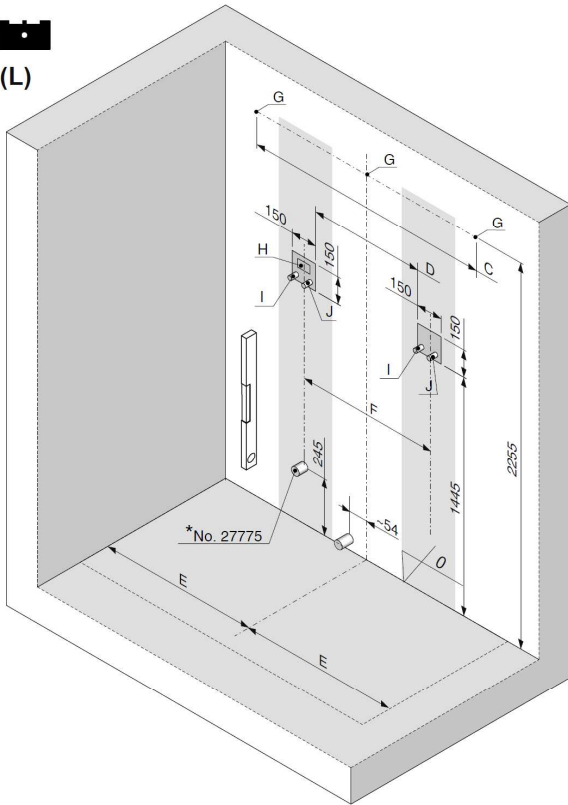

GLAS-FARBEN / COULEURS VERRE / GLAS KLEUREN

Dampfbäder / Bains de vapeur / Stoombaden

Montagehilfe:

Planungsanleitung:

(L)=(V)=(R)=(N)

	AxB/B1	C	D	E	F		G / G1	H	I	J
AxB	1000x1000	600	-	500	-	G+G1				
	1400x1400	1000	-	700	-					
	1200x1000	800	-	600	-					
	1400x1000	1000	-	700	-					
	1600x1000	1200	450	800	600					
AxB1	1800x1000	1400	650	900	800	G				
	1200x900	500	-	450	-					
	1400x900	500	-	450	-					

(L)=(V)=(R)=(N)

	AxB/B1	C	D	E	F		G / G1	H	I	J
AxB	1000x1000	600	-	500	-	G+G1				
	1400x1400	1000	-	700	-					
	1200x1000	800	-	600	-					
	1400x1000	1000	-	700	-					
	1600x1000	1200	450	800	600					
1800x1000	1400	650	900	800						
AxB1	1200x900	500	-	450	-	G				
	1400x900	500	-	450	-					

(L)=(V)=(R)=(N)

	AxB/B1	C	D	E	F		G / G1	H	I	J
AxB	1000x1000	600	-	500	-	G+G1				
	1400x1400	1000	-	700	-					
	1200x1000	800	-	600	-					
	1400x1000	1000	-	700	-					
	1600x1000	1200	450	800	600					
AxB1	1800x1000	1400	650	900	800	G				
	1200x900	500	-	450	-					
	1400x900	500	-	450	-					