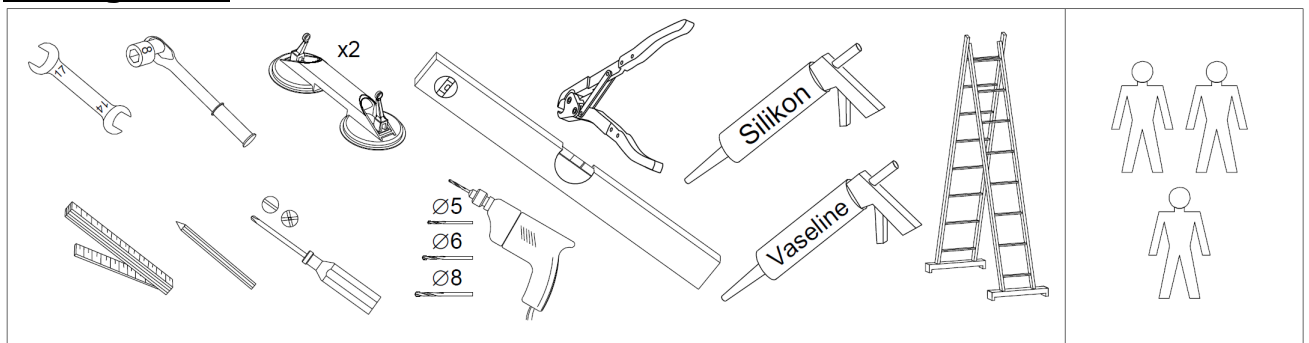

GLAS-FARBEN / COULEURS VERRE / GLAS KLEUREN

Dampfbäder / Bains de vapeur / Stoombaden

Montagehilfe:

Planungsanleitung:

(L)=(V)=(R)=(N)

	AxB/B1	C	D	E	F		G / G1	H	I	J
AxB	1000x1000	600	-	500	-	G+G1				
	1400x1400	1000	-	700	-					
	1200x1000	800	-	600	-					
	1400x1000	1000	-	700	-					
	1600x1000	1200	450	800	600					
AxB1	1800x1000	1400	650	900	800	G				
	1200x900	500	-	450	-					
	1400x900	500	-	450	-					