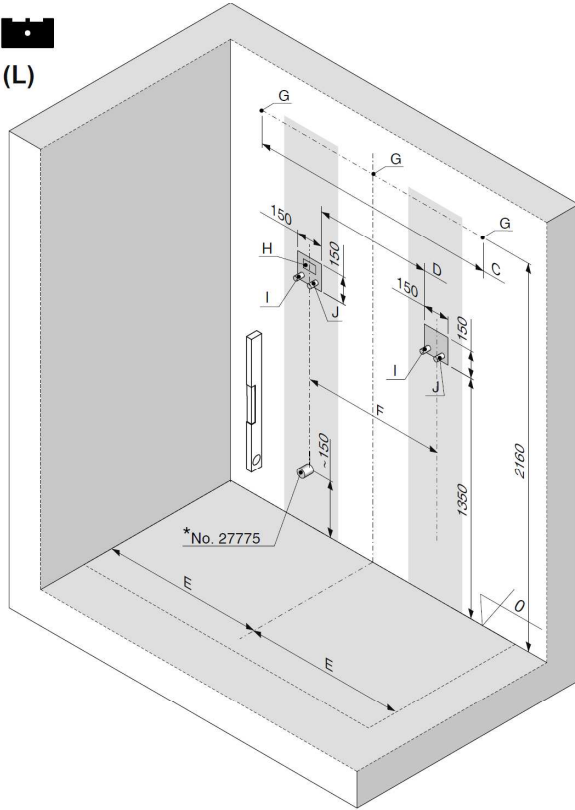

GLAS-FARBEN / COULEURS VERRE / GLAS KLEUREN

Dampfbäder / Bains de vapeur / Stoombaden

Montagehilfe:

Planungsanleitung:

(L)=(V)=(R)=(N)

	AxB/B1	C	D	E	F		G / G1	H	I	J
AxB	1000x1000	600	-	500	-	G+G1				
	1400x1400	1000	-	700	-					
	1200x1000	800	-	600	-					
	1400x1000	1000	-	700	-					
	1600x1000	1200	450	800	600					
AxB1	1800x1000	1400	650	900	800	G				
	1200x900	500	-	450	-					
	1400x900	500	-	450	-					

(L)=(V)=(R)=(N)

	AxB/B1	C	D	E	F		G / G1	H	I	J
AxB	1000x1000	600	-	500	-	G+G1				
	1400x1400	1000	-	700	-					
	1200x1000	800	-	600	-					
	1400x1000	1000	-	700	-					
	1600x1000	1200	450	800	600					
1800x1000	1400	650	900	800						
AxB1	1200x900	500	-	450	-	G				
	1400x900	500	-	450	-					

(L)=(V)=(R)=(N)

	AxB/B1	C	D	E	F		G / G1	H	I	J
AxB	1000x1000	600	-	500	-	G+G1				
	1400x1400	1000	-	700	-					
	1200x1000	800	-	600	-					
	1400x1000	1000	-	700	-					
	1600x1000	1200	450	800	600					
AxB1	1800x1000	1400	650	900	800	G				
	1200x900	500	-	450	-					
	1400x900	500	-	450	-					