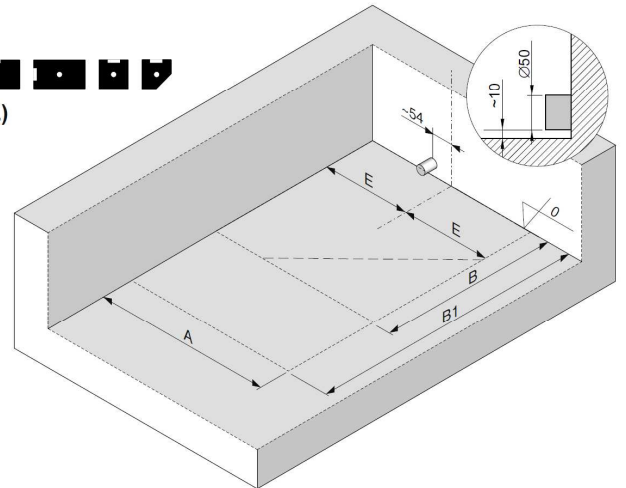

GLAS-FARBEN / COULEURS VERRE / GLAS KLEUREN

Dampfbäder / Bains de vapeur / Stoombaden

Montagehilfe:

Planungsanleitung:

(L)=(V)=(R)=(N)

	AxB/B1	C	D	E	F		G / G1	H	I	J
AxB	1000x1000	600	-	500	-	G+G1				
	1400x1400	1000	-	700	-					
	1200x1000	800	-	600	-					
	1400x1000	1000	-	700	-					
	1600x1000	1200	450	800	600					
AxB1	1800x1000	1400	650	900	800	G				
	1200x900	500	-	450	-					
	1400x900	500	-	450	-					

(L)=(V)=(R)=(N)

	AxB/B1	C	D	E	F		G / G1	H	I	J
AxB	1000x1000	600	-	500	-	G+G1				
	1400x1400	1000	-	700	-					
	1200x1000	800	-	600	-					
	1400x1000	1000	-	700	-					
	1600x1000	1200	450	800	600					
1800x1000	1400	650	900	800						
AxB1	1200x900	500	-	450	-	G				
	1400x900	500	-	450	-					

(L)=(V)=(R)=(N)

	AxB/B1	C	D	E	F		G / G1	H	I	J
AxB	1000x1000	600	-	500	-	G+G1				
	1400x1400	1000	-	700	-					
	1200x1000	800	-	600	-					
	1400x1000	1000	-	700	-					
	1600x1000	1200	450	800	600					
AxB1	1800x1000	1400	650	900	800	G				
	1200x900	500	-	450	-					
	1400x900	500	-	450	-					