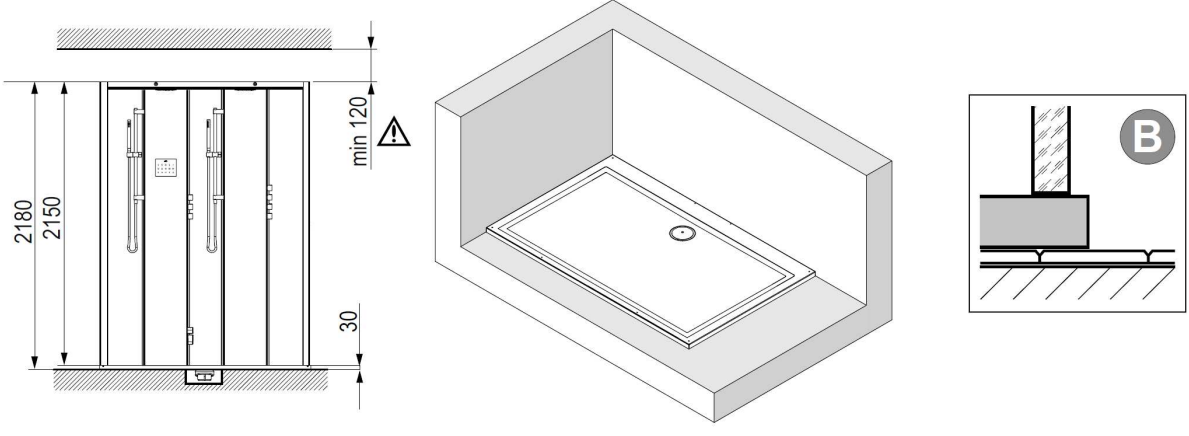

GLAS-FARBEN / COULEURS VERRE / GLAS KLEUREN

Dampfbäder / Bains de vapeur / Stoombaden

Montagehilfe:

Planungsanleitung:

(L)=(V)=(R)=(N)

	AxB/B1	C	D	E	F		G / G1	H	I	J
AxB	1000x1000	600	-	500	-	G+G1				
	1400x1400	1000	-	700	-					
	1200x1000	800	-	600	-					
	1400x1000	1000	-	700	-					
	1600x1000	1200	450	800	600					
AxB1	1800x1000	1400	650	900	800	G				
	1200x900	500	-	450	-					
	1400x900	500	-	450	-					

(L)=(V)=(R)=(N)

	AxB/B1	C	D	E	F		G / G1	H	I	J
AxB	1000x1000	600	-	500	-	G+G1				
	1400x1400	1000	-	700	-					
	1200x1000	800	-	600	-					
	1400x1000	1000	-	700	-					
	1600x1000	1200	450	800	600					
1800x1000	1400	650	900	800						
AxB1	1200x900	500	-	450	-	G				
	1400x900	500	-	450	-					