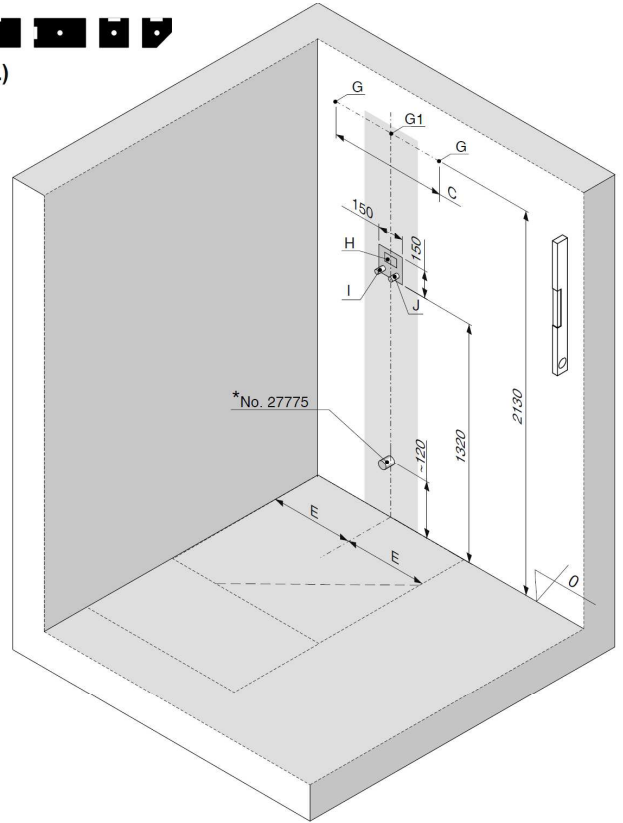

GLAS-FARBEN / COULEURS VERRE / GLAS KLEUREN

Dampfbäder / Bains de vapeur / Stoombaden

Montagehilfe:

Planungsanleitung:

(L)=(V)=(R)=(N)

	AxB/B1	C	D	E	F		G / G1	H	I	J
AxB	1000x1000	600	-	500	-	G+G1				
	1400x1400	1000	-	700	-					
	1200x1000	800	-	600	-					
	1400x1000	1000	-	700	-					
	1600x1000	1200	450	800	600					
AxB1	1800x1000	1400	650	900	800	G				
	1200x900	500	-	450	-					
	1400x900	500	-	450	-					

(L)=(V)=(R)=(N)

	AxB/B1	C	D	E	F		G / G1	H	I	J
AxB	1000x1000	600	-	500	-	G+G1				
	1400x1400	1000	-	700	-					
	1200x1000	800	-	600	-					
	1400x1000	1000	-	700	-					
	1600x1000	1200	450	800	600					
1800x1000	1400	650	900	800						
AxB1	1200x900	500	-	450	-	G				
	1400x900	500	-	450	-					

(L)=(V)=(R)=(N)

	AxB/B1	C	D	E	F		G / G1	H	I	J
AxB	1000x1000	600	-	500	-	G+G1				
	1400x1400	1000	-	700	-					
	1200x1000	800	-	600	-					
	1400x1000	1000	-	700	-					
	1600x1000	1200	450	800	600					
AxB1	1800x1000	1400	650	900	800	G				
	1200x900	500	-	450	-					
	1400x900	500	-	450	-					