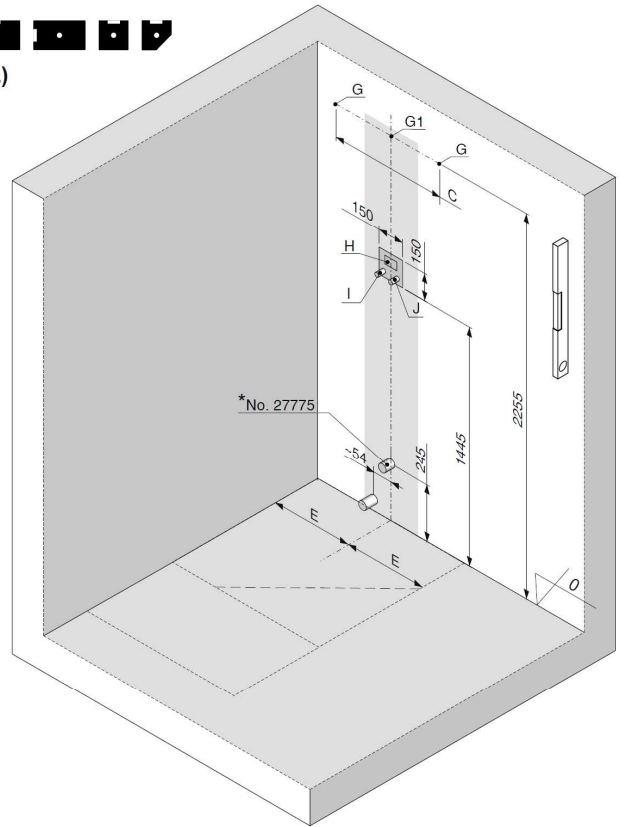

GLAS-FARBEN / COULEURS VERRE / GLAS KLEUREN

Dampfbäder / Bains de vapeur / Stoombaden

Montagehilfe:

Planungsanleitung:

(L)=(V)=(R)=(N)

	AxB/B1	C	D	E	F		G / G1	H	I	J
AxB	1000x1000	600	-	500	-	G+G1				
	1400x1400	1000	-	700	-					
	1200x1000	800	-	600	-					
	1400x1000	1000	-	700	-					
	1600x1000	1200	450	800	600					
AxB1	1800x1000	1400	650	900	800	G				
	1200x900	500	-	450	-					
	1400x900	500	-	450	-					

(L)=(V)=(R)=(N)

	AxB/B1	C	D	E	F		G / G1	H	I	J
AxB	1000x1000	600	-	500	-	G+G1				
	1400x1400	1000	-	700	-					
	1200x1000	800	-	600	-					
	1400x1000	1000	-	700	-					
	1600x1000	1200	450	800	600					
1800x1000	1400	650	900	800						
AxB1	1200x900	500	-	450	-	G				
	1400x900	500	-	450	-					

(L)=(V)=(R)=(N)

	AxB/B1	C	D	E	F		G / G1	H	I	J
AxB	1000x1000	600	-	500	-	G+G1				
	1400x1400	1000	-	700	-					
	1200x1000	800	-	600	-					
	1400x1000	1000	-	700	-					
	1600x1000	1200	450	800	600					
AxB1	1800x1000	1400	650	900	800	G				
	1200x900	500	-	450	-					
	1400x900	500	-	450	-					