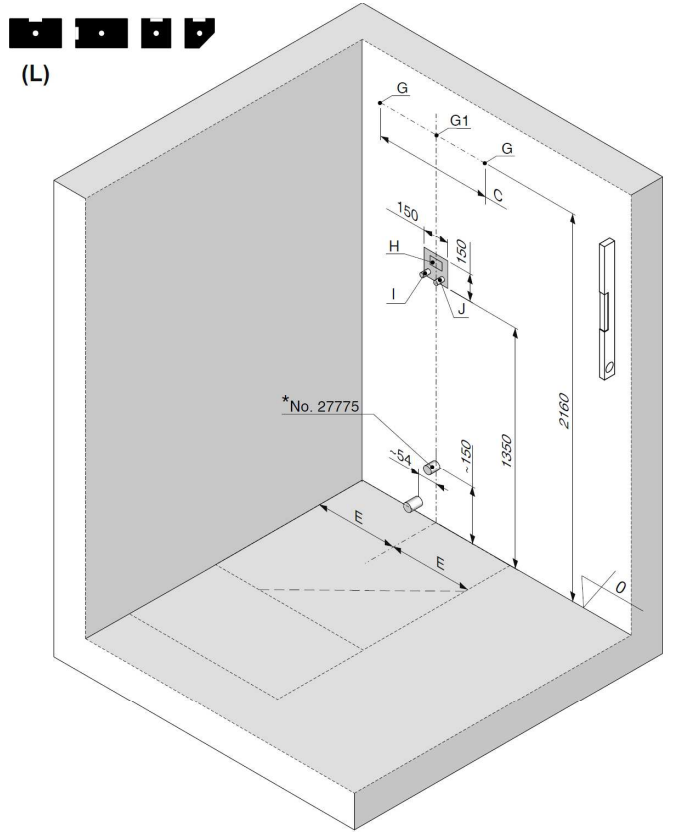

GLAS-FARBEN / COULEURS VERRE / GLAS KLEUREN

Dampfbäder / Bains de vapeur / Stoombaden

Montagehilfe:

Planungsanleitung:

(L)=(V)=(R)=(N)

	AxB/B1	C	D	E	F		G / G1	H	I	J
AxB	1000x1000	600	-	500	-	G+G1				
	1400x1400	1000	-	700	-					
	1200x1000	800	-	600	-					
	1400x1000	1000	-	700	-					
	1600x1000	1200	450	800	600					
AxB1	1800x1000	1400	650	900	800	G				
	1200x900	500	-	450	-					
	1400x900	500	-	450	-					

(L)=(V)=(R)=(N)

	AxB/B1	C	D	E	F		G / G1	H	I	J
AxB	1000x1000	600	-	500	-	G+G1				
	1400x1400	1000	-	700	-					
	1200x1000	800	-	600	-					
	1400x1000	1000	-	700	-					
	1600x1000	1200	450	800	600					
1800x1000	1400	650	900	800						
AxB1	1200x900	500	-	450	-	G				
	1400x900	500	-	450	-					

(L)=(V)=(R)=(N)

	AxB/B1	C	D	E	F		G / G1	H	I	J
AxB	1000x1000	600	-	500	-	G+G1				
	1400x1400	1000	-	700	-					
	1200x1000	800	-	600	-					
	1400x1000	1000	-	700	-					
	1600x1000	1200	450	800	600					
AxB1	1800x1000	1400	650	900	800	G				
	1200x900	500	-	450	-					
	1400x900	500	-	450	-					