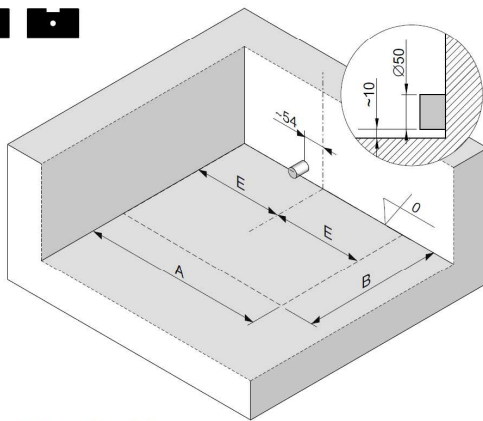

GLAS-FARBEN / COULEURS VERRE / GLAS KLEUREN

Dampfbäder / Bains de vapeur / Stoombaden

Montagehilfe:

Planungsanleitung:

(L)=(V)=(R)=(N)

	AxB/B1	C	D	E	F		G / G1	H	I	J
AxB	1000x1000	600	-	500	-	G+G1				
	1400x1400	1000	-	700	-					
	1200x1000	800	-	600	-					
	1400x1000	1000	-	700	-					
	1600x1000	1200	450	800	600					
AxB1	1800x1000	1400	650	900	800	G				
	1200x900	500	-	450	-					
	1400x900	500	-	450	-					

(L)=(V)=(R)=(N)

	AxB/B1	C	D	E	F		G / G1	H	I	J
AxB	1000x1000	600	-	500	-	G+G1				
	1400x1400	1000	-	700	-					
	1200x1000	800	-	600	-					
	1400x1000	1000	-	700	-					
	1600x1000	1200	450	800	600					
1800x1000	1400	650	900	800						
AxB1	1200x900	500	-	450	-	G				
	1400x900	500	-	450	-					

(L)=(V)=(R)=(N)

	AxB/B1	C	D	E	F		G / G1	H	I	J
AxB	1000x1000	600	-	500	-	G+G1				
	1400x1400	1000	-	700	-					
	1200x1000	800	-	600	-					
	1400x1000	1000	-	700	-					
	1600x1000	1200	450	800	600					
AxB1	1800x1000	1400	650	900	800	G				
	1200x900	500	-	450	-					
	1400x900	500	-	450	-					