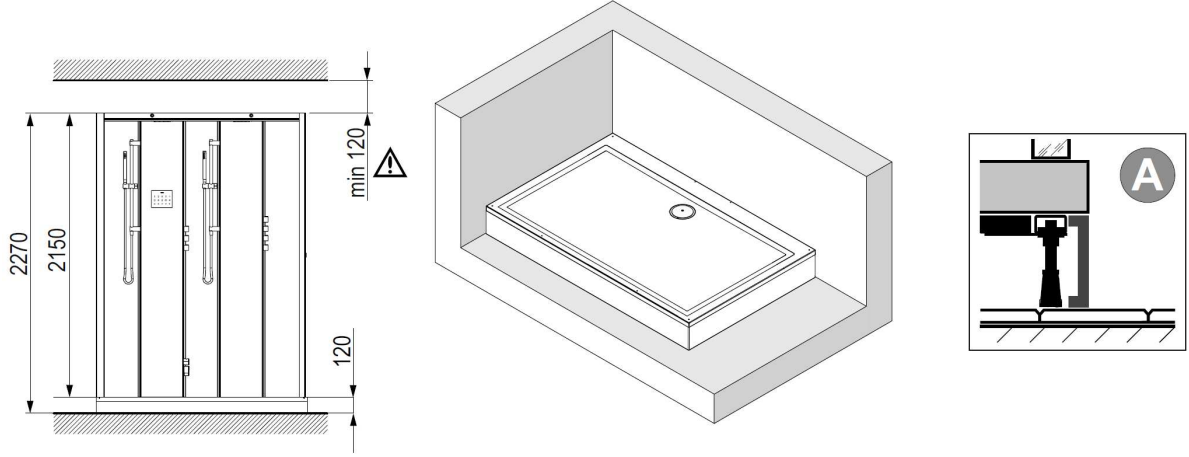

GLAS-FARBEN / COULEURS VERRE / GLAS KLEUREN

Dampfbäder / Bains de vapeur / Stoombaden

Montagehilfe:

Planungsanleitung:

(L)=(V)=(R)=(N)

	AxB/B1	C	D	E	F		G / G1	H	I	J
AxB	1000x1000	600	-	500	-	G+G1				
	1400x1400	1000	-	700	-					
	1200x1000	800	-	600	-					
	1400x1000	1000	-	700	-					
	1600x1000	1200	450	800	600					
AxB1	1800x1000	1400	650	900	800	G				
	1200x900	500	-	450	-					
	1400x900	500	-	450	-					

(L)=(V)=(R)=(N)

	AxB/B1	C	D	E	F		G / G1	H	I	J
AxB	1000x1000	600	-	500	-	G+G1				
	1400x1400	1000	-	700	-					
	1200x1000	800	-	600	-					
	1400x1000	1000	-	700	-					
	1600x1000	1200	450	800	600					
1800x1000	1400	650	900	800						
AxB1	1200x900	500	-	450	-	G				
	1400x900	500	-	450	-					