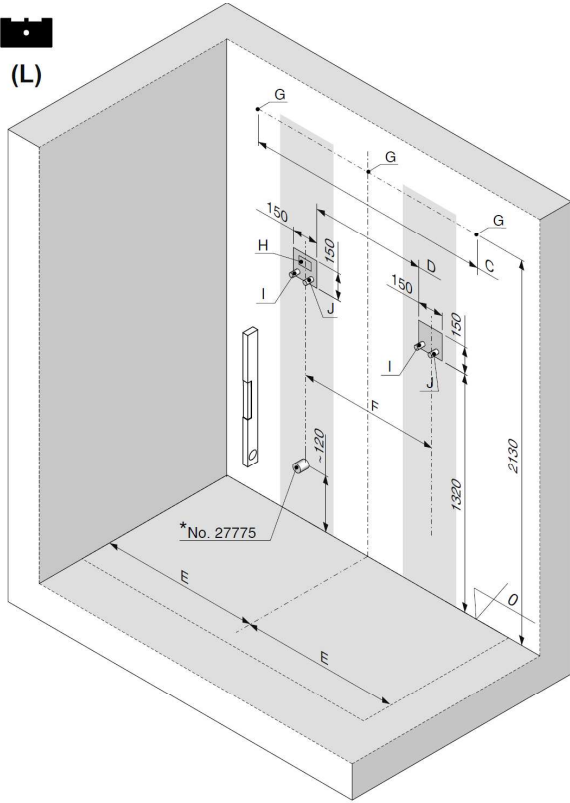

GLAS-FARBEN / COULEURS VERRE / GLAS KLEUREN

Dampfbäder / Bains de vapeur / Stoombaden

Montagehilfe:

Planungsanleitung:

(L)=(V)=(R)=(N)

	AxB/B1	C	D	E	F		G / G1	H	I	J
AxB	1000x1000	600	-	500	-	G+G1				
	1400x1400	1000	-	700	-					
	1200x1000	800	-	600	-					
	1400x1000	1000	-	700	-					
	1600x1000	1200	450	800	600					
AxB1	1800x1000	1400	650	900	800	G				
	1200x900	500	-	450	-					
	1400x900	500	-	450	-					

(L)=(V)=(R)=(N)

	AxB/B1	C	D	E	F		G / G1	H	I	J
AxB	1000x1000	600	-	500	-	G+G1				
	1400x1400	1000	-	700	-					
	1200x1000	800	-	600	-					
	1400x1000	1000	-	700	-					
	1600x1000	1200	450	800	600					
1800x1000	1400	650	900	800						
AxB1	1200x900	500	-	450	-	G				
	1400x900	500	-	450	-					

(L)=(V)=(R)=(N)

	AxB/B1	C	D	E	F		G / G1	H	I	J
AxB	1000x1000	600	-	500	-	G+G1				
	1400x1400	1000	-	700	-					
	1200x1000	800	-	600	-					
	1400x1000	1000	-	700	-					
	1600x1000	1200	450	800	600					
AxB1	1800x1000	1400	650	900	800	G				
	1200x900	500	-	450	-					
	1400x900	500	-	450	-					