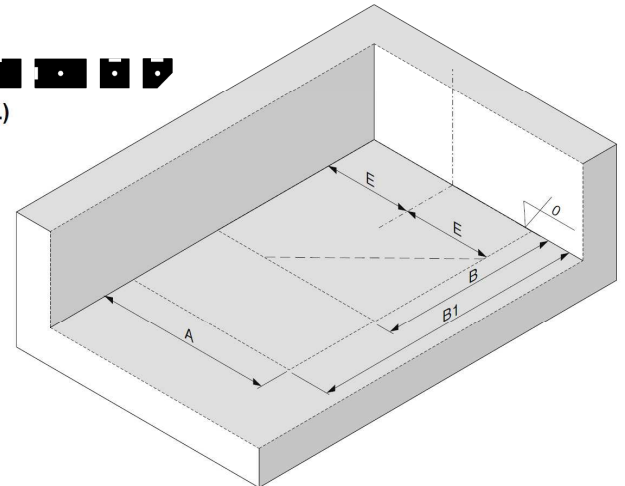

GLAS-FARBEN / COULEURS VERRE / GLAS KLEUREN

Dampfbäder / Bains de vapeur / Stoombaden

Montagehilfe:

Planungsanleitung:

(L)=(V)=(R)=(N)

	AxB/B1	C	D	E	F		G / G1	H	I	J
AxB	1000x1000	600	-	500	-	G+G1				
	1400x1400	1000	-	700	-					
	1200x1000	800	-	600	-					
	1400x1000	1000	-	700	-					
	1600x1000	1200	450	800	600					
AxB1	1800x1000	1400	650	900	800	G				
	1200x900	500	-	450	-					
	1400x900	500	-	450	-					

(L)=(V)=(R)=(N)

	AxB/B1	C	D	E	F		G / G1	H	I	J
AxB	1000x1000	600	-	500	-	G+G1				
	1400x1400	1000	-	700	-					
	1200x1000	800	-	600	-					
	1400x1000	1000	-	700	-					
	1600x1000	1200	450	800	600					
1800x1000	1400	650	900	800						
AxB1	1200x900	500	-	450	-	G				
	1400x900	500	-	450	-					

(L)=(V)=(R)=(N)

	AxB/B1	C	D	E	F		G / G1	H	I	J
AxB	1000x1000	600	-	500	-	G+G1				
	1400x1400	1000	-	700	-					
	1200x1000	800	-	600	-					
	1400x1000	1000	-	700	-					
	1600x1000	1200	450	800	600					
AxB1	1800x1000	1400	650	900	800	G				
	1200x900	500	-	450	-					
	1400x900	500	-	450	-					