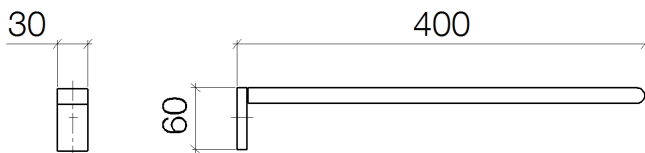

Waschtisch - IMO
Handtuchhalter 1-teilig starr - chrom
Artikelnummer: 83 211 670-00

- Breite 30 mm
- Höhe 60 mm
- Ausladung 400 mm

chrom

Maßzeichnung

Alle Angaben in mm / inch = mm x 0,0394

Waschtisch - IMO

Handtuchhalter 1-teilig starr - chrom

Artikelnummer: 83 211 670-00

Waschtisch - IMO
Handtuchhalter 1-teilig starr - chrom
Artikelnummer: 83 211 670-00

Weitere Oberflächenvarianten

platin matt
83 211 670-06