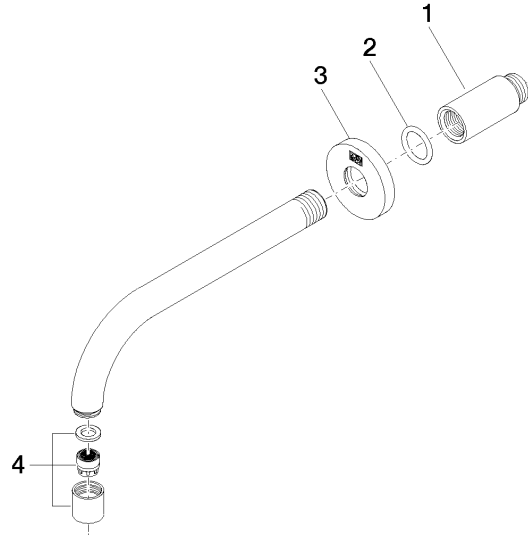

## Waschtisch-Wand-Auslauf ohne Ablaufgarnitur - Champagne (22kt Gold)

---

TARA

13 800 882

13 800 882

mm [inches]

Durchflussdiagramm

Zertifikate

## Waschtisch-Wand-Auslauf ohne Ablaufgarnitur - Champagne (22kt Gold)

TARA

13 800 882

#### Produktversion ab 3/13/2017

Nr.	Artikelnummer	Benennung	Verbaumenge	Lieferzeit
	09 24 03 081 10 90	Verlängerung 1/2" x 50 mm -	4	2