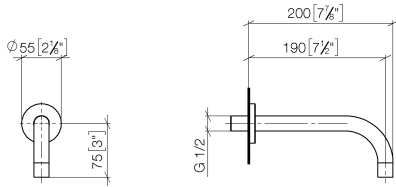

## Waschtisch-Wand-Auslauf ohne Ablaufgarnitur - Champagne (22kt Gold)

---

TARA

13 800 882

13 800 882

mm [inches]

Durchflussdiagramm

Zertifikate