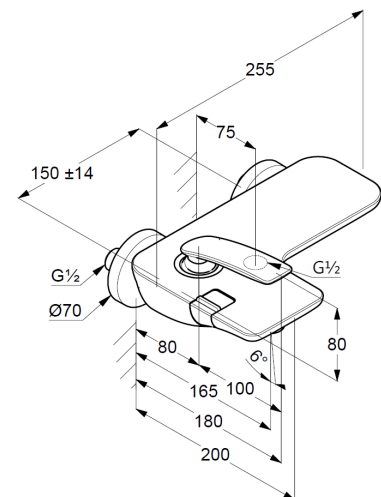

Wannenfüll-und Brause-Einhandmischer
DN 15

Artikel- Nr.: 524459175

Wannenfüll-und Brause-Armatur

Einhebelmischer

Wandmontage

autom. Umstellung: Brause/Wanne

geschlossener Hebel, Metall

Strahlregler M24

eigensicher gegen Rückfließen

Brauseabgang G $\frac{1}{2}$

Keramik-Kartusche mit Heißwasserbegrenzung

Durchflussmenge bei 3 bar 21 l/min.

S-Anschlüsse G $\frac{1}{2}$ x G $\frac{3}{4}$

Produktabbildung/ Product picture

Maßzeichnung/ Dimensional drawing

Durchfluss/ Flow rate