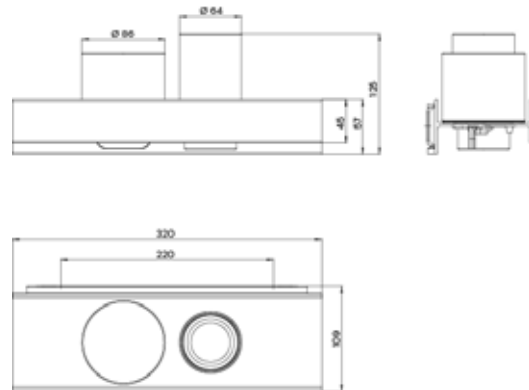

PRODUKTINFORMATION

Glashalter / Flüssigseifenspender schwarz-matt

Art.-Nr.8531 134 00

Kristallglas klar, Seifenspender mit Stülpbecher aus Kristallglas satiniert