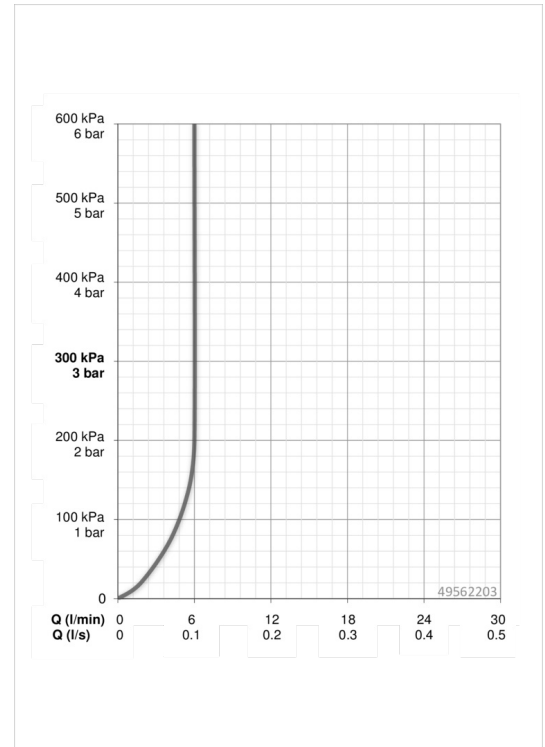

EAN: 4015474262072
static.hansa.com/49562203

- Waschtisch
- Einhebelmischer
- Standmontage
- Chrom
- Feststehender Auslauf
- PCA® konstante Durchflussleistung unabhängig vom Fließdruck
- Hebel mit W+K-Kennzeichnung, Einhandbedienhebel/Griff
- Ablaufgarnitur mit Zugstange
- Temperaturbegrenzer, Heißwassersperre einstellbar (im Lieferumfang enthalten)
- ϕ 3.5 classic Steuerpatrone mit keramischen Dichtscheiben zur Wassermengen- und Temperatureinstellung
- Anschluss über flexible Druckschläuche
- Armaturenkörper aus entzinkungsbeständigem Messing (DZR), Rapid-Montagesystem

Technische Daten

Durchflusseigenschaften

Durchfluss bei 3 bar (mit Durchflussregler) **6.0 l/min**

Technische Eigenschaften

DN-Größe (Nennmaß) **DN15**
Warmwasserversorgung **max. +80°C**
Arbeitsdruck **0.5-10 bar**
Anschlussgröße **G3/8**
Projection **110 mm**
Werkstoff **Messing**

Vorschriften

EN Standard **EN 817**
Geräuschkategorie **I (ISO 3822)**

Zulassungen und Deklarationen

DVGW **NW-6506CN0242**
ABP **P-IX 28938/IA**
CSTB **322-M1-20/1**