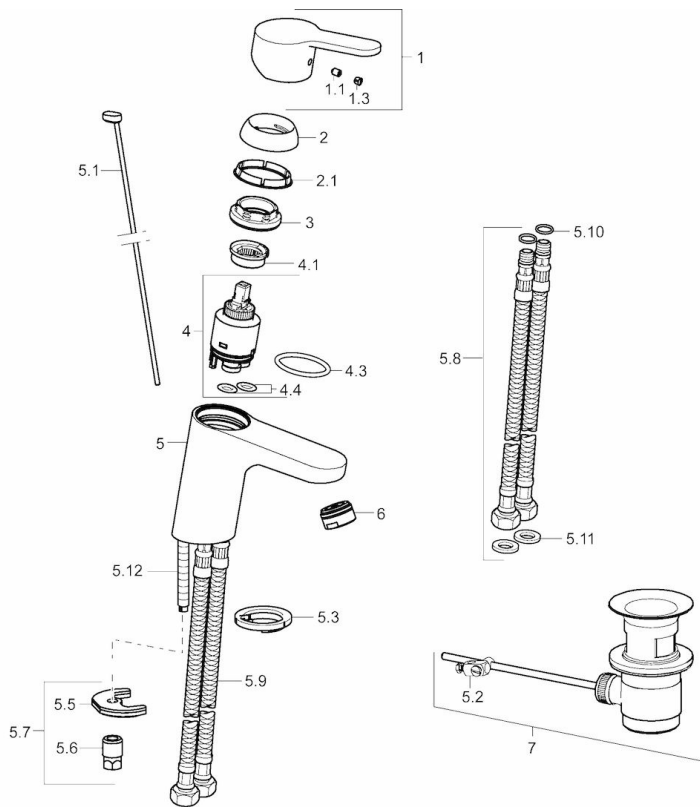

EAN: 4015474262072
static.hansa.com/49562203

- Waschtisch
- Einhebelmischer
- Standmontage
- Chrom
- Feststehender Auslauf
- PCA® konstante Durchflussleistung unabhängig vom Fließdruck
- Hebel mit W+K-Kennzeichnung, Einhandbedienhebel/Griff
- Ablaufgarnitur mit Zugstange
- Temperaturbegrenzer, Heißwassersperre einstellbar (im Lieferumfang enthalten)
- ϕ 3.5 classic Steuerpatrone mit keramischen Dichtscheiben zur Wassermengen- und Temperatureinstellung
- Anschluss über flexible Druckschläuche
- Armaturenkörper aus entzinkungsbeständigem Messing (DZR), Rapid-Montagesystem

Technische Daten

Durchflusseigenschaften

Durchfluss bei 3 bar (mit Durchflussregler) **6.0 l/min**

Technische Eigenschaften

DN-Größe (Nennmaß) **DN15**
 Warmwasserversorgung **max. +80°C**
 Arbeitsdruck **0.5-10 bar**
 Anschlussgröße **G3/8**
 Projection **110 mm**
 Werkstoff **Messing**

Vorschriften

EN Standard **EN 817**
 Geräuschkategorie **I (ISO 3822)**

Zulassungen und Deklarationen

DVGW **NW-6506CN0242**
 ABP **P-IX 28938/IA**
 CSTB **322-M1-20/1**

Ersatzteile

SP49402203

	Name	Art.-Nr.
1	Hebel	59913827
1.1	Schraube, M5x8, SW2.5	59904755
1.3	Dekorkappe Grau	59912112
2	Abdeckkappe, 33x3 mm	59912504
2.1	Dichtung, 45x35.5x5.4	59913651
3	Gegenmutter, M40x1, SW30	59913210
4	Kartusche, 3.5 Classic	59913075
4	Kartusche, 3.5 Eco	59912324
4.1	Temperaturanschlag	59912325
4.3	O-Ring, d 28.24x2.62	59912590
4.4	O-Ring, d 10.10x1.60	59905072
5.1	Zugstange mit Knopf	59913067
5.2	Gelenkstück	59904624
5.3	Bodendichtung	59914591
5.5	Befestigungsplatte	59904765
5.6	Schraube, M8x1, SW13	59904766
5.7	Befestigungssatz	59912113
5.8	Anschlußschlauch, L=430, G3/8-M10x1 RH	59913213
5.9	Anschlußschlauch, L=430, G3/8-M10x1	59912515
5.10	O-Ring, d 7.65x1.78	59902337
5.11	Dichtung, 9.5x14.4x2	59912551
5.12	Befestigungsschraube, M8x1, L=140	59912474
6	Luftsprudler, M24x1, 6 l/min	59913727
7	Ablaufgarnitur	59904620
7	Ablaufgarnitur, (2019-)	59914764
N.I.	Schlüssel, SW30/34	59912108