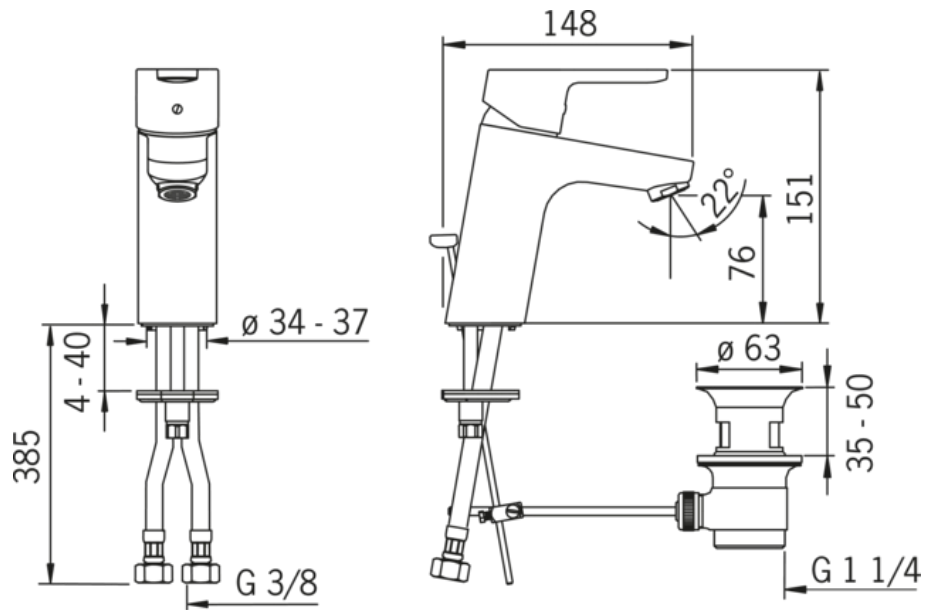

EAN: 4015474262072
static.hansa.com/49562203

- Waschtisch
- Einhebelmischer
- Standmontage
- Chrom
- Feststehender Auslauf
- PCA® konstante Durchflussleistung unabhängig vom Fließdruck
- Hebel mit W+K-Kennzeichnung, Einhandbedienhebel/Griff
- Ablaufgarnitur mit Zugstange
- Temperaturbegrenzer, Heißwassersperre einstellbar (im Lieferumfang enthalten)
- ϕ 3.5 classic Steuerpatrone mit keramischen Dichtscheiben zur Wassermengen- und Temperatureinstellung
- Anschluss über flexible Druckschläuche
- Armaturenkörper aus entzinkungsbeständigem Messing (DZR), Rapid-Montagesystem

Technische Daten

Durchflusseigenschaften

Durchfluss bei 3 bar (mit Durchflussregler) **6.0 l/min**

Technische Eigenschaften

DN-Größe (Nennmaß) **DN15**
 Warmwasserversorgung **max. +80°C**
 Arbeitsdruck **0.5-10 bar**
 Anschlussgröße **G3/8**
 Projection **110 mm**
 Werkstoff **Messing**

Vorschriften

EN Standard **EN 817**
 Geräuschkategorie **I (ISO 3822)**

Zulassungen und Deklarationen

DVGW **NW-6506CN0242**
 ABP **P-IX 28938/IA**
 CSTB **322-M1-20/1**

Ersatzteile

SP49402203

	Name	Art.-Nr.
1	Hebel	59913827
1.1	Schraube, M5x8, SW2.5	59904755
1.3	Dekorkappe Grau	59912112
2	Abdeckkappe, 33x3 mm	59912504
2.1	Dichtung, 45x35.5x5.4	59913651
3	Gegenmutter, M40x1, SW30	59913210
4	Kartusche, 3.5 Classic	59913075
4	Kartusche, 3.5 Eco	59912324
4.1	Temperaturanschlag	59912325
4.3	O-Ring, d 28.24x2.62	59912590
4.4	O-Ring, d 10.10x1.60	59905072
5.1	Zugstange mit Knopf	59913067
5.2	Gelenkstück	59904624
5.3	Bodendichtung	59914591
5.5	Befestigungsplatte	59904765
5.6	Schraube, M8x1, SW13	59904766
5.7	Befestigungssatz	59912113
5.8	Anschlußschlauch, L=430, G3/8-M10x1 RH	59913213
5.9	Anschlußschlauch, L=430, G3/8-M10x1	59912515
5.10	O-Ring, d 7.65x1.78	59902337
5.11	Dichtung, 9.5x14.4x2	59912551
5.12	Befestigungsschraube, M8x1, L=140	59912474
6	Luftsprudler, M24x1, 6 l/min	59913727
7	Ablaufgarnitur	59904620
7	Ablaufgarnitur, (2019-)	59914764
N.I.	Schlüssel, SW30/34	59912108