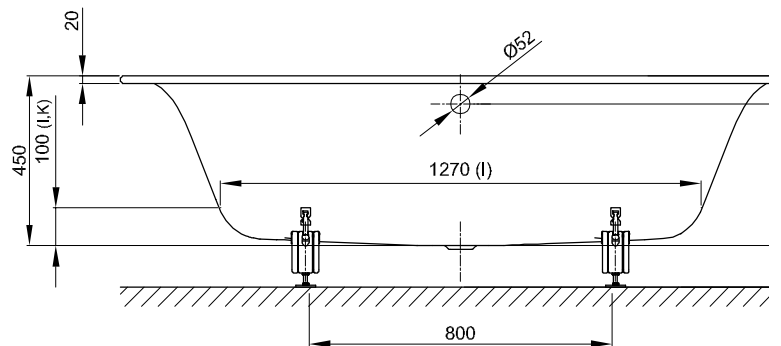

BetteEve Oval

Information

Für die fachgerechte Montage empfehlen wir den Einsatz des Original-Wannenfuß B23-1525.

Lieferumfang

Inklusive schallreduzierender Antidröhn-Matten.

Design: Tesseraux + Partner

Abmessung

Bestell-Nr.	Maße in mm	Nutzhalt*
6043	1800 x 1000 x 450	215 Liter

*Nutzhalt: Wasserinhalt abzüglich 70 Liter Verdrängung.