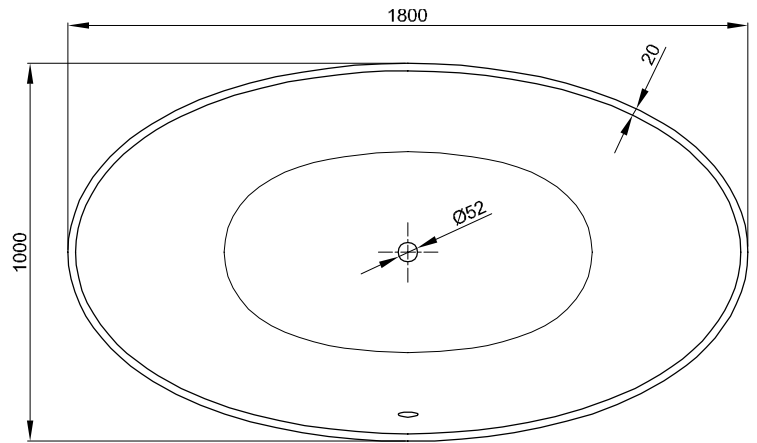

BetteEve Oval

Information

Für die fachgerechte Montage empfehlen wir den Einsatz des Original-Wannenfuß B23-1525.

Lieferumfang

Inklusive schallreduzierender Antidröhn-Matten.

Design: Tesseraux + Partner

Abmessung

Bestell-Nr.	Maße in mm	Nutzhalt*
6043	1800 x 1000 x 450	215 Liter

*Nutzhalt: Wasserinhalt abzüglich 70 Liter Verdrängung.