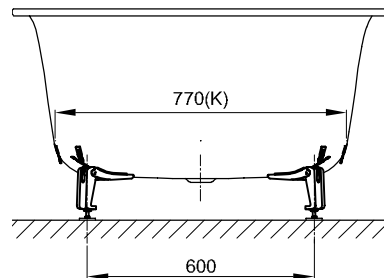

BetteEve Oval

Information

Für die fachgerechte Montage empfehlen wir den Einsatz des Original-Wannenfuß B23-1525.

Lieferumfang

Inklusive schallreduzierender Antidröhn-Matten.

Design: Tesseraux + Partner

Abmessung

Bestell-Nr.	Maße in mm	Nutzhalt*
6043	1800 x 1000 x 450	215 Liter

*Nutzhalt: Wasserinhalt abzüglich 70 Liter Verdrängung.