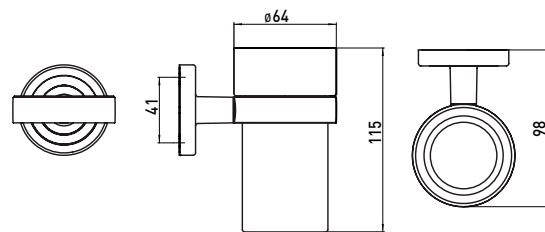

PRODUKTINFORMATION

Glshalter chrom

Art.-Nr.0720 001 00

Kristallglas, klar