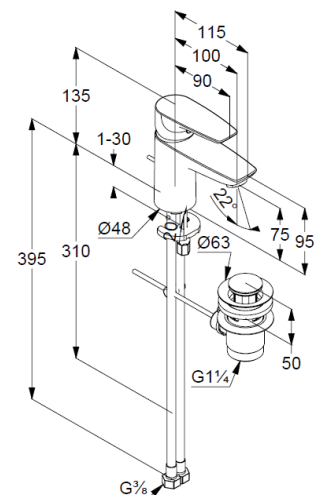

geschlossener Hebel, Metall

Strahlregler M24 PCA

Keramik-Kartusche mit Heißwasserbegrenzung

Durchflussmenge bei 3 bar 5 l/min.

flexible Druckschläuche G $\frac{3}{8}$ DVGW zugelassen

Schnell-Montagesystem

Ablaufgarnitur G1 $\frac{1}{4}$ aus Metall

Produktabbildung/ Product picture

Maßzeichnung/ Dimensional drawing

Durchfluss/ Flow rate