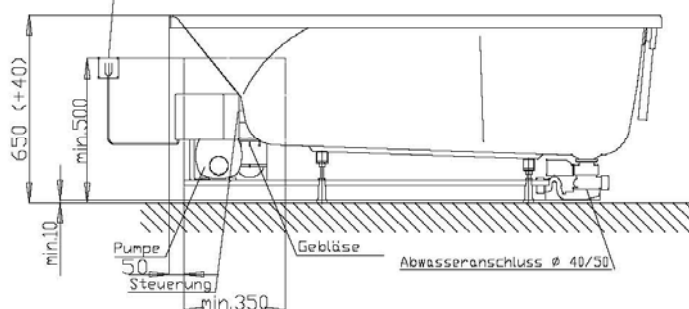

Netzanschluss Steuerung
230V~, 50/60 Hz, 10A
Anschlussöse bauseits

Fernbedienung

Aggregatanordnung

001

002

GRUNDAUSSTATTUNG

- 10 Rückendüsen
- Gebläse 400W regelbar mit Luftvorheizer und mit Ozonisierung
- Whirlpumpe 900W regelbar, selbstentleerend
- Absaugdüse kombiniert mit Ab-/Überlaufarmatur HOESCH Combi
- Funkfernbedienung
- HOESCH Steuerung 230 V, 50/60 Hz
- Komplett installiertes Rohrleitungssystem
- Sichtbare Einbauteile verchromt