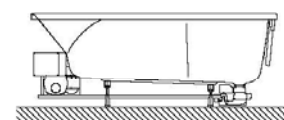

Artikelbeschreibung:

Tergum: Lassen Sie mit TERGUM Ihre Verspannungen im Oberkörper verschwinden. Ist Ihr Nacken verspannt? Spüren Sie die unzähligen Stunden am Schreibtisch in Ihrem Rücken? Wer viel sitzt, leidet häufig unter Verspannungen. Erleichterung verschafft Ihnen nunmehr unser Whirlsystem TERGUM.

Netzanschluss Steuerung
230V~, 50/60 Hz, 10A
Anschlussöse bauseits

☐ Fernbedienung

Aggregatanordnung

001

002