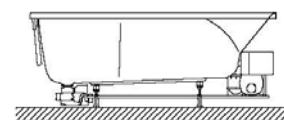

Aggregatanordnung

001