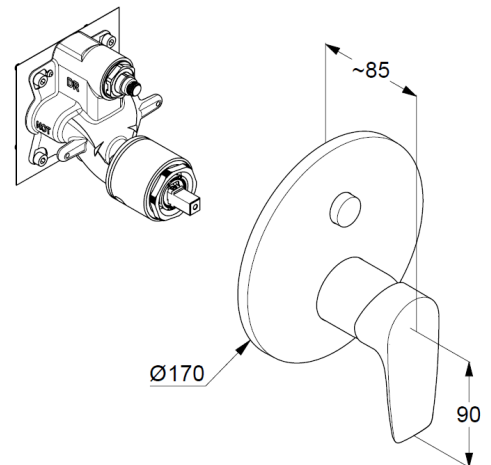

Artikel- Nr.: 346590575

Unterputz-Wanne-Brause-Armatur

Einhebelmischer

Feinbau-Set ohne Unterputz-Rohbau-Set

für Unterputzkörper KLUDI FLEXX.BOX Art. Nr. 88011

Feinbau-Set mit Funktionseinheit

Wandmontage

PUSH&SWITCH Druckumsteller

autom. Umstellung: Brause/Wanne

geschlossener Hebel, Metall

Keramik-Kartusche mit Heißwasserbegrenzung

Durchflussmenge bei 3 bar 29 l/min.

Produktabbildung/ Product picture

Maßzeichnung/ Dimensional drawing