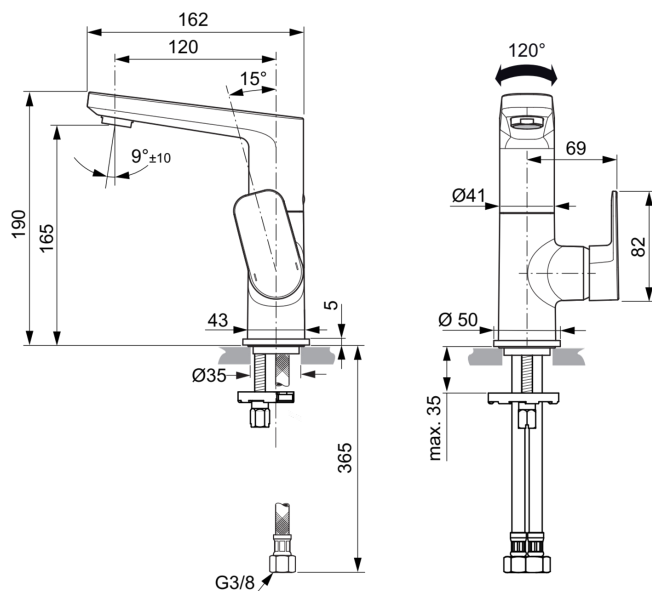

TONIC II

A6476AA

TONIC II | Waschtischarmatur 94x166.5x190 mm, 145 mm vertikaler Abstand bis Mitte Auslauf in chrom, 5 l/min (3 bar), ohne Ablaufgarnitur | EasyFix, Einstellbarer Auslauf, EPD, SmartShine Oberfläche

Bild & Zeichnung

Allgemeine Informationen

Produktkategorie:	Waschtischarmaturen
Produktart:	Waschtischarmatur
Marke:	Ideal Standard
Kollektion:	TONIC II
Designer:	Ideal Standard
Colour:	AA - Chrom
Oberflächenveredelung:	glänzend
Maximale Höhe (mm):	190
Maximale Breite (mm):	94
Ausladung (mm):	166.5
Befestigungsart:	EasyFix
Nettogewicht (kg):	1.98
EAN Code:	4015413320993

Normen: EN 248 | DIN 4109-1 | EN 817

Produktspezifikationen

Anzahl der Rosette(n):	1
Anzahl der Griffe:	1
BlueStart Technologie:	Nein
Farbcode:	AA
Farbbeschreibung:	chrom
Cool Body Technologie:	Nein
DVGW-Eigensicher:	Nein
Easy-Fix Technologie:	Ja
Griff-Anwendung:	Volumen & Temperaturkontrolle
Griffposition:	Seitlich
IdealPure Technologie:	Nein
Mit Kettenöse:	Nein
Integrierte Elektronik:	Nein
Niederdruckmodell:	Nein
Material:	Metall