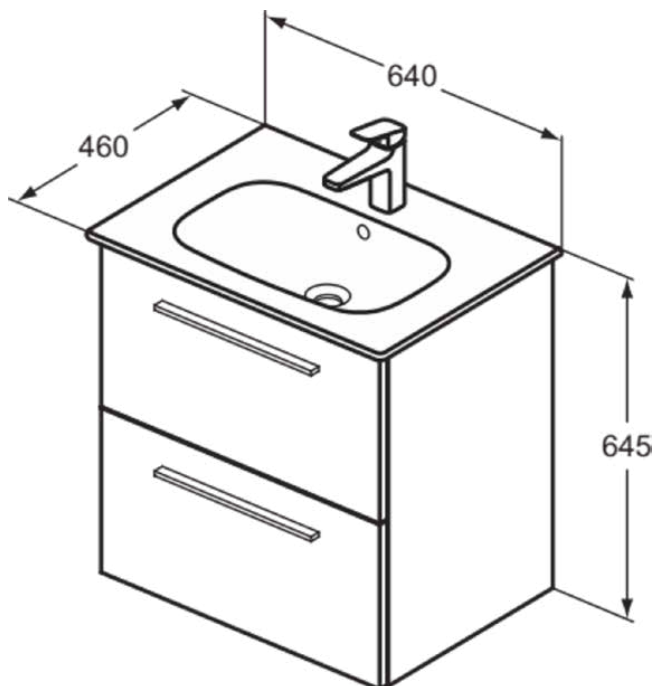

I.LIFE A

K8741DU

I.LIFE A | Waschtisch-Unterschrank 640x460x645 mm in weiß, 2 Schubladen | SoftClosing, Vormontiert, Nachhaltig gewonnenes Holz

Bild & Zeichnung

Allgemeine Informationen

Produktkategorie:	Möbel
Produktart:	Waschtisch-Unterschrank
Marke:	Ideal Standard
Kollektion:	I.LIFE A
Designer:	Palomba Serafini Associati
Colour:	DU - Weiß
Oberflächenbeschaffenheit:	Matt
Höhe (mm):	645
Breite (mm):	640
Ausladung (mm):	460
Befestigungsart:	Befestigungsset
Nettogewicht (kg):	0.00
EAN Code:	4015413048583

Features

SoftClosing

Vormontiert

Nachhaltig gewonnenes Holz

Produktspezifikationen

Einzugsmechanismus:	Softclosing
Farbcode:	DU
Farbbeschreibung:	weiß
Eckmodell:	Nein
Vollauszug:	Yes
Griff(e):	Benötigt
Einstellbare Montagefüße:	Nein
Material:	Holz
Materialspezifikation (Korpus):	Melamin-Spanplatte (MFC)
Anzahl der Auszüge (gesamt):	2
Anzahl der externen Auszüge:	2
Auszugsmechanismus:	Push-Pull
PVD Technologie:	Nein
Wechselbarer Türanschlag:	Nein
Platzsparendes Modell:	Nein
Oberflächenbeschaffenheit:	Matt
Nachhaltig gewonnenes Holz:	Ja
Mit Innenbeleuchtung:	Nein
Mit Montagefüße:	Nein
Mit Steckdose:	Nein
Mit Waschtischplatte:	Nein
Befestigungsmaterial im Lieferumfang enthalten:	Ja

I.LIFE A

K8741DU

I.LIFE A | Waschtisch-Unterschrank 640x460x645 mm in weiß, 2 Schubladen | SoftClosing, Vormontiert, Nachhaltig gewonnenes Holz

Befestigungsart:

Befestigungsset

Montageart:

wandhängend

Ihr Kontakt vor Ort: