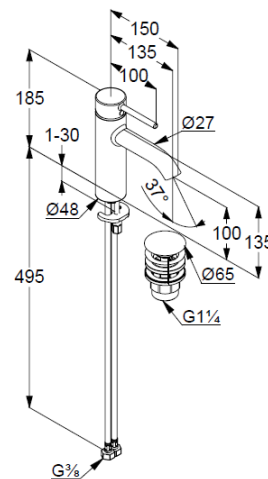

Technische Daten/ Technical Data

KLUDI BOZZ
Waschtisch-Einhandmischer 100
DN 15

Artikel- Nr.:
382883976

Oberfläche:
39 mattschwarz

Artikeltext
Hersteller KLUDI GmbH & Co. KG
Typ: KLUDI BOZZ
Waschtisch-Einhandmischer 100
Artikel- Nr.: 382883976

Waschtisch-Armatur
Einhebelmischer
1-Loch Montage
geschlossener Hebel, Metall
Strahlregler, S-Pointer M18,5
Keramik-Kartusche mit Heißwasserbegrenzung
Durchflussmenge bei 3 bar 5 l/min.
flexible Druckschläuche G $\frac{3}{8}$ DVGW zugelassen
Schnell-Montagesystem
push open Ablaufgarnitur G1 $\frac{1}{4}$
für Waschtische mit Überlauf

Produktabbildung/ Product picture

Maßzeichnung/ Dimensional drawing

Durchfluss/ Flow rate