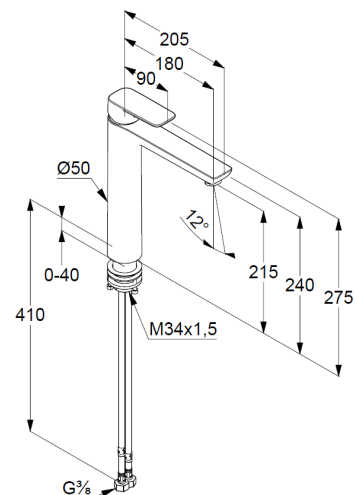

Waschschüssel-Einhandmischer 215mm

Artikel- Nr.: 402963975

Waschschüssel-Armatur

Einhebelmischer

1-Loch Montage

geschlossener Hebel, Metall

Strahlregler, S-Pointer M24 PCA

Keramik-Kartusche mit Heißwasserbegrenzung

Durchflussmenge bei 3 bar 5 l/min.

fester Auslauf

flexible Druckschläuche G $\frac{3}{8}$ DVGW zugelassen

Schaftbefestigung

ohne Ablaufgarnitur

Produktabbildung/ Product picture

Maßzeichnung/ Dimensional drawing