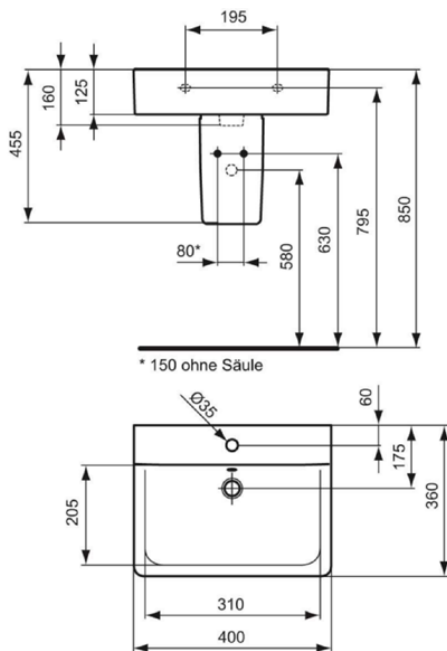

CONNECT

E713701

CONNECT | Handwaschbecken 400x360x160 mm in weiß glänzend, 1 Hahnloch, mit Überlauf | Platzsparender Waschtisch

Bild & Zeichnung

Allgemeine Informationen

Produktkategorie:	Waschtische
Produktart:	Handwaschbecken
Marke:	Ideal Standard
Kollektion:	CONNECT
Designer:	Studio Levien
Colour:	01 - Weiß Glänzend
Oberflächenveredelung:	glänzend
Maximale Höhe (mm):	160
Maximale Breite (mm):	400
Ausladung (mm):	360
Nettogewicht (kg):	10.00
EAN Code:	5017830399704

Features

Platzsparender Waschtisch

Downloads

- [• EPD](#)
- [• Installation Guide](#)

Produktstandards & Zertifikate

Normen:	EN 14688
Declaration of Performance classification (DoP):	CL25

Produktspezifikationen

Farbcode:	01
Farbbeschreibung:	weiß glänzend
Barrierefreies Produkt:	Nein
Mit Kettenöse:	Nein
Material:	Keramik
Materialspezifikation:	Feinfeuerton
Anzahl von Hahnlöchern je Waschbecken:	1
Anzahl von Waschbecken:	1
Sichtbarer Überlauf:	Ja
PVD Technologie:	Nein
Ablagefläche:	Hinten
Oberflächenveredelung:	glänzend
Position des Hahnlochs:	Mitte
Form des Überlaufs:	Rund
Mit Rückwand:	Nein
Mit Verschlussstopfen:	Nein
Mit Überlauf:	Ja

CONNECT

E713701

CONNECT | Handwaschbecken 400x360x160 mm in weiß glänzend, 1 Hahnloch, mit Überlauf | Platzsparender Waschtisch

Produktspezifikationen

Mit Siphon:	Nein
Befestigungsmaterial im Lieferumfang enthalten:	Nein
Montageart:	wandhängend
Empfohlene Ausschittschablone:	KK3410000