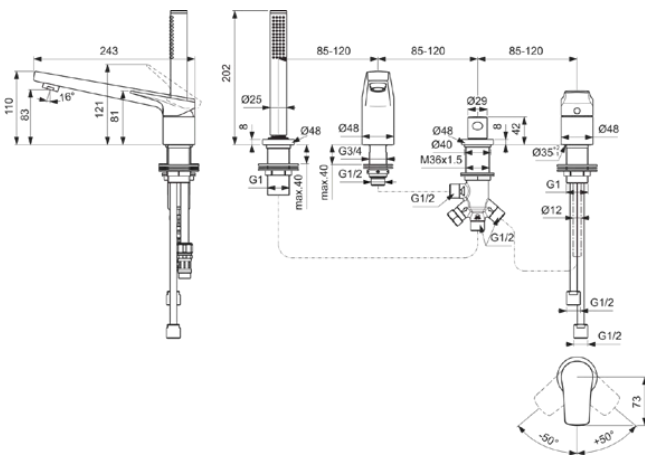

## BD671AA

LDV | Wannenrand-Badearmatur 303x243x202 mm, 120 mm vertikaler Abstand bis Mitte Auslauf in chrom, 8.0 l/min (3 bar) | Click-Technologie, FirmaFlow, SmartShine Oberfläche

### Allgemeine Informationen

Produktkategorie:	Badearmaturen
Produktart:	Wannenrand-Badearmatur
Marke:	Ideal Standard
Kollektion:	LDV
Designer:	Palomba Serafini Associati
Colour:	AA - Chrom
Oberflächenveredelung:	glänzend
Höhe (mm):	202
Breite (mm):	303
Ausladung (mm):	243
Befestigungsart:	Schaftverschraubung
Nettogewicht (kg):	4.49
EAN Code:	3800861126836

LDV

BD671AA

LDV | Wannenrand-Badearmatur 303x243x202 mm, 120 mm vertikaler Abstand bis Mitte Auslauf in chrom, 8.0 l/min (3 bar) | Click-Technologie, FirmaFlow, SmartShine Oberfläche