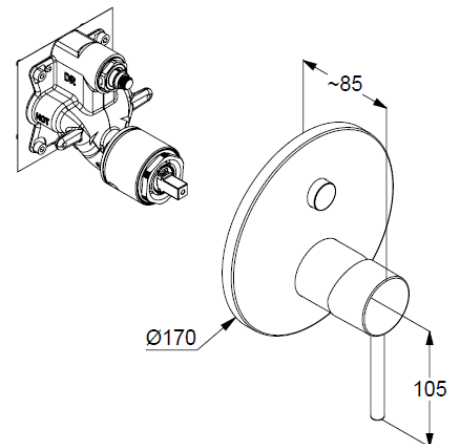

Technische Daten/ Technical Data

KLUDI BOZZ

Unterputz-Wannenfüll- und Brause-Einhandmischer
mit Sicherungseinrichtung nach EN 1717

Artikel- Nr.:
386630576

Oberfläche:
05 chrom

Artikeltext

Hersteller KLUDI GmbH & Co. KG

Feinbau-Set mit Funktionseinheit

Wandmontage

PUSH&SWITCH Druckumsteller

autom. Umstellung: Brause/Wanne

geschlossener Hebel, Metall

eigensicher gegen Rückfließen

Keramik-Kartusche mit Heißwasserbegrenzung

Durchflussmenge bei 3 bar 25 l/min.

Produktabbildung/ Product picture

Maßzeichnung/ Dimensional drawing

Durchfluss/ Flow rate