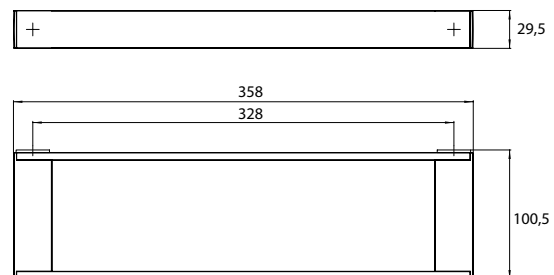

PRODUKTINFORMATION

Reling, 358 mm chrom

Art.-Nr.1866 001 36