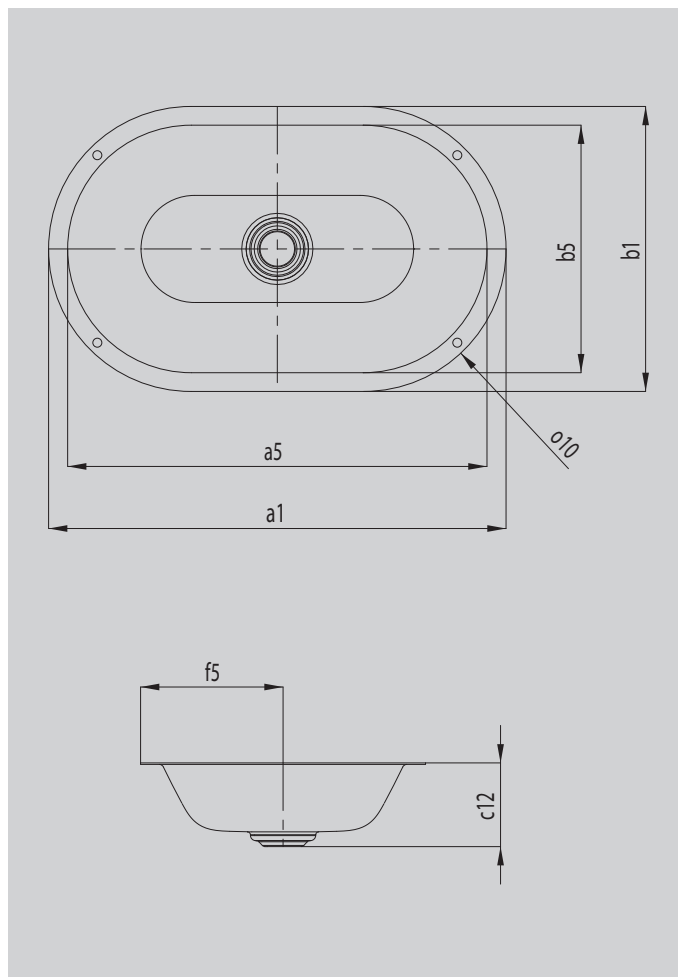

CENTRO UNTERBAUWASCHTISCH

- Vereinigung von Purismus und schlichter Eleganz
- luxuriöse Erscheinung – passt sich optimal in moderne und traditionelle Badgestaltung ein
- Aufnahme des Grundgedanken eines Kreises, der sich im perfekt integrierten emaillierten Ablauf wiederfindet
- passendes Gegenstück am Waschplatz zur Badewanne CENTRO DUO
- designed by Anke Salomon

Abbildung ähnlich

Modell			3059
Äußere Länge	a_1		610 mm
Innere Länge	a_5		559 mm
Äußere Breite	b_1		380 mm
Innere Breite	b_5		330 mm
Abstand Spiegelfläche bis Unterkante Ablaufprägung	c_{12}		112 mm
Abstand Außenkante bis Mitte Ablaufloch	f_5		190 mm
Radius der Waschbeckenecke	o_{10}		190 mm
Nettogewicht			7 kg