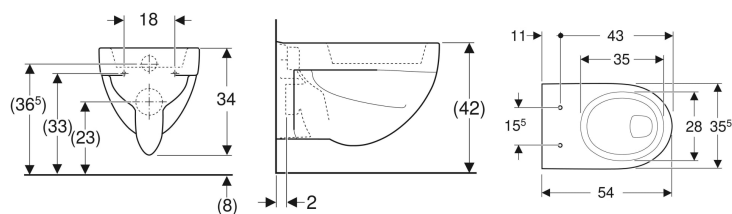

Geberit Renova Wand-WC Flachspüler

Beispielbild

Verwendungszwecke

- Für UP-Spülkästen
- Für Druckspüler

Eigenschaften

- Wandhängend
- Bodenfreiheit 8 cm

Zusätzlich zu bestellen

- WC-Sitz

- Flachspül-WC
- Abgang horizontal
- Mit Spülrand
- Typ 1, Vollmenge 6 l, nach EN 997

Technische Daten

Werkstoff | Sanitärkeramik

Art.-Nr.	Farbe / Oberfläche	B	H	T	VE1
203140000	weiß	35.5 cm	34 cm	54 cm	1 St.