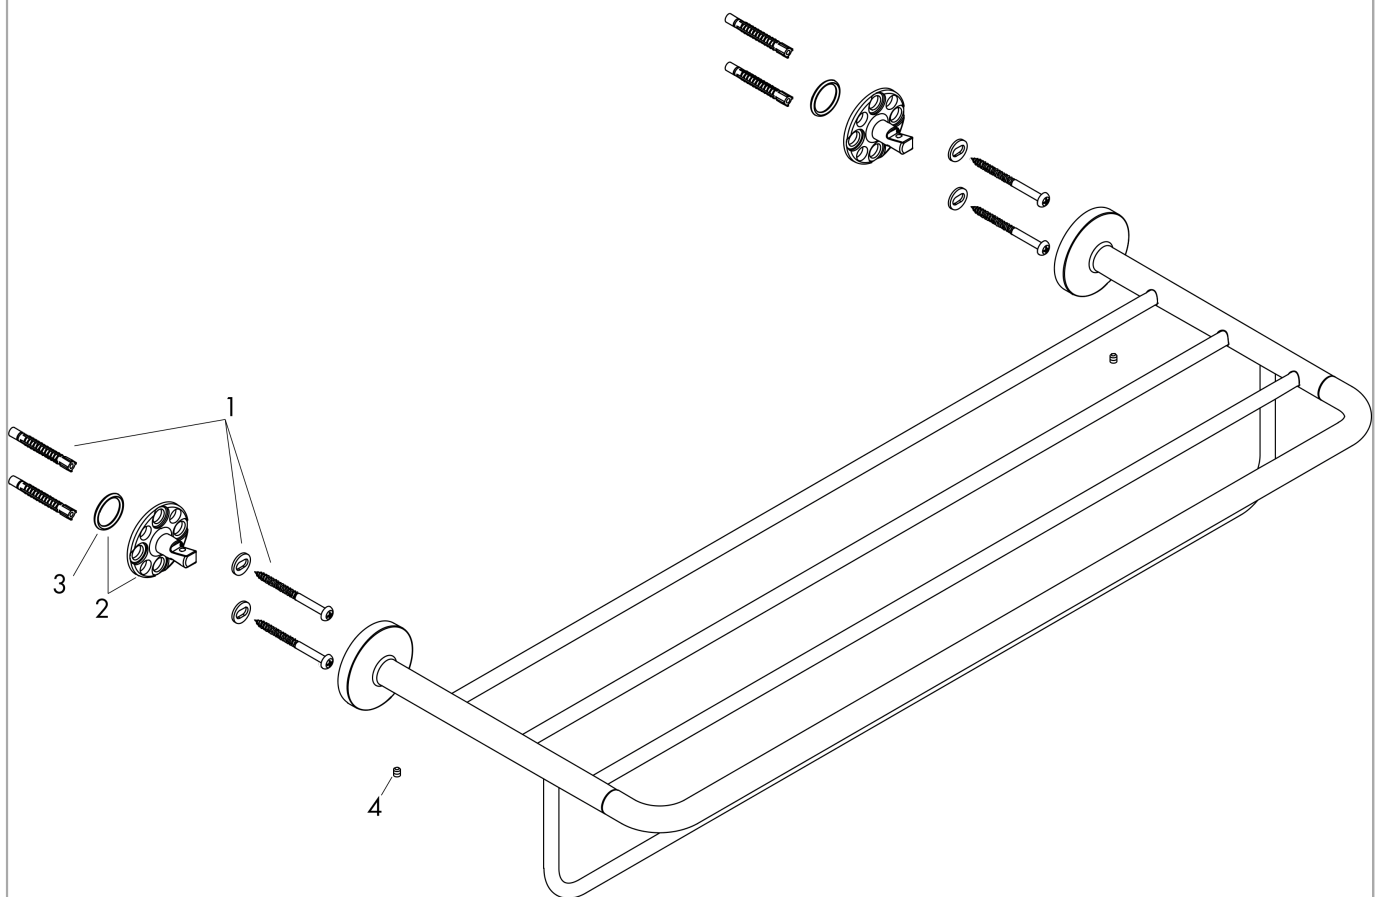

### Merkmale

- Wandmontage
- Material: Metall
- Länge: 655 mm
- mit Befestigungsmaterial
- verdeckte Befestigung
- Bohrabstand: 600 mm
- Durchmesser Bohrloch: 6 mm

### Maßzeichnung

**AXOR Universal Circular**  
**Handtuchablage mit Handtuchhalter**  
Oberfläche: **Polished Black Chrome**

Artikelnummer: **42843330**

## Explosionszeichnung

Baujahr: >10/21

**AXOR Universal Circular**  
**Handtuchablage mit Handtuchhalter**  
 Oberfläche: **Polished Black Chrome**

Artikelnummer: **42843330**