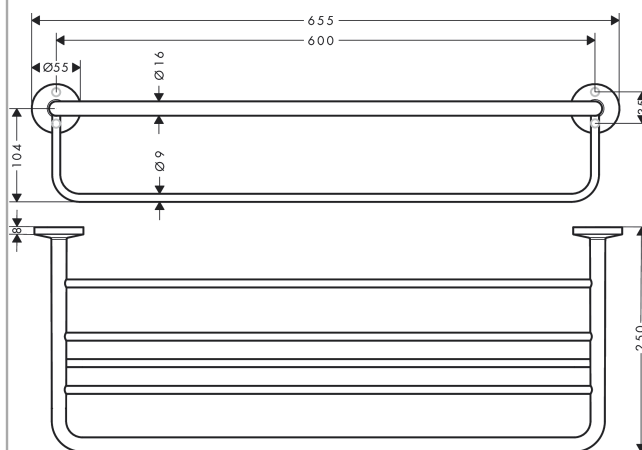

**AXOR Universal Circular**  
**Handtuchablage mit Handtuchhalter**

Oberfläche: **Polished Black Chrome** Artikelnummer: **42843330**

### Merkmale

- Wandmontage
- Material: Metall
- Länge: 655 mm
- mit Befestigungsmaterial
- verdeckte Befestigung
- Bohrabstand: 600 mm
- Durchmesser Bohrloch: 6 mm

### Maßzeichnung

**AXOR Universal Circular**  
**Handtuchablage mit Handtuchhalter**  
Oberfläche: **Polished Black Chrome**

Artikelnummer: **42843330**

## Explosionszeichnung

Baujahr: >10/21

**AXOR Universal Circular**  
**Handtuchablage mit Handtuchhalter**  
 Oberfläche: **Polished Black Chrome**

Artikelnummer: **42843330**