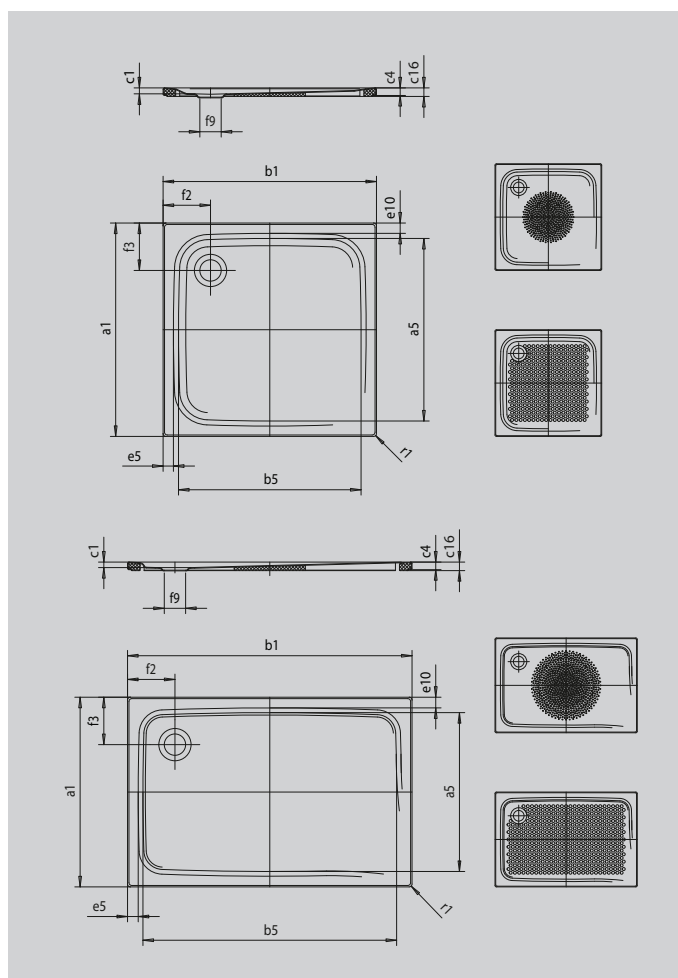

# SUPERPLAN MIT WANNENTRÄGER EXTRAFLACH

- exklusives, elegantes Design
- aus KALDEWEI Stahl-Emaile
- Ablaufdeckel nahezu bündig in die Duschrfläche integriert (nur in Kombination mit den Ablaufgamituren KA 90)

Abbildung ähnlich

SECURE<sup>+</sup>

Modell		405
Äußere Länge	$a_1$	900 mm
Innere Länge	$a_5$	790 mm
Äußere Breite	$b_1$	1100 mm
Innere Breite	$b_5$	990 mm
Tiefe Innen	$c_1$	25 mm
Randhöhe	$c_4$	32 mm
Höhe mit Wannenträger extraflach	$c_{16}$	37 mm
Randbreite	$e_{10}, e_5$	50; 50 mm
Durchmesser Ablaufloch	$f_9$	Ø 90 mm
Abstand Wannenrand bis Mitte Ablaufloch	$f_2, f_3$	200; 200 mm
Äußerer Radius	$r_1$	12 mm
Nettogewicht		25 kg
Antislip Durchmesser		Ø 588 mm
Vollantislip		649 x 853 mm
SECURE PLUS		Vollflächig