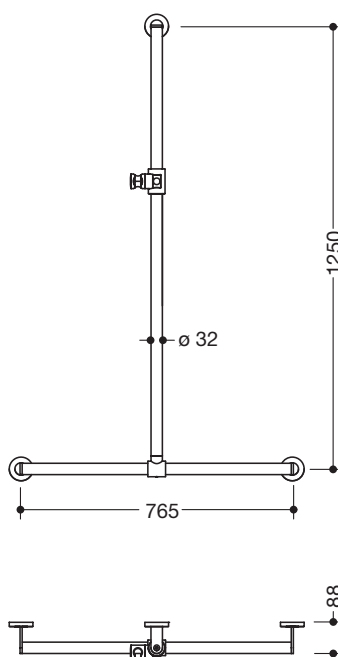

Abmessungen in mm

Oberflächen/Farben

Die Farbe AX läuft zum 31.03.2023 aus

Alternative Oberflächen/Farben

Technische Änderungen vorbehalten, 29.03.2022

HEWI Heinrich Wilke GmbH
Postfach 1260
D-34442 Bad Arolsen

Telefon: +49 5691 82-0
Telefax: +49 5691 82-319

info@hewi.de
www.hewi.com