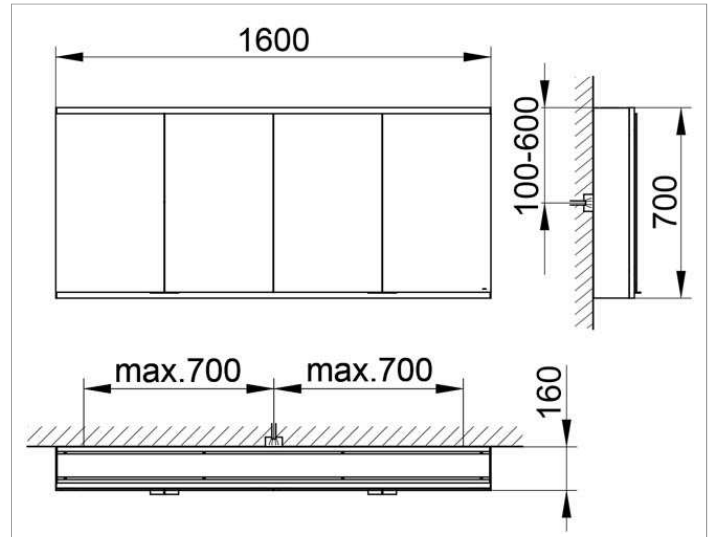

Royal Modular 2.0
800401160100400 Spiegelschrank

PRODUKT

ZEICHNUNG

OBERFLÄCHE

silber-eloxiert

ABMESSUNG

1600 x 700 x 160 mm