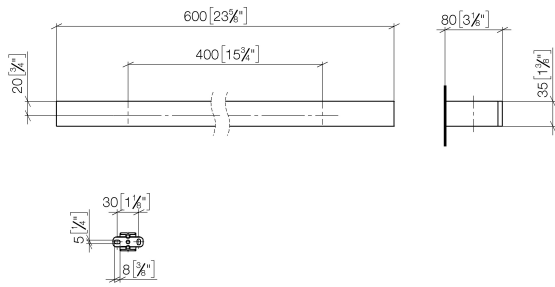

83 060 780 Produktversion ab 12.03.2018

- Stichmaß 400 mm
- Breite 600 mm
- Höhe 35 mm
- Ausladung 80 mm

	Champagne (22kt Gold)	83 060 780-47
	Chrom	83 060 780-00
	Platin gebürstet	83 060 780-06
	Platin	83 060 780-08
	Dark Chrome	83 060 780-19
	Light Gold gebürstet (PVD)	83 060 780-27
	Messing gebürstet (23kt Gold)	83 060 780-28
	Gold gebürstet (PVD)	83 060 780-37
	Dark Brass gebürstet (PVD)	83 060 780-39
	Bronze gebürstet (PVD)	83 060 780-42
	Champagne gebürstet (22kt Gold)	83 060 780-46
	Dark Platin gebürstet	83 060 780-99

83 060 780 Produktversion ab 12.03.2018

mm [inches]

83 060 780 Produktversion ab 12.03.2018

Ersatzteile für die
anderen
Oberflächenvarianten
finden Sie hier:
Chrom