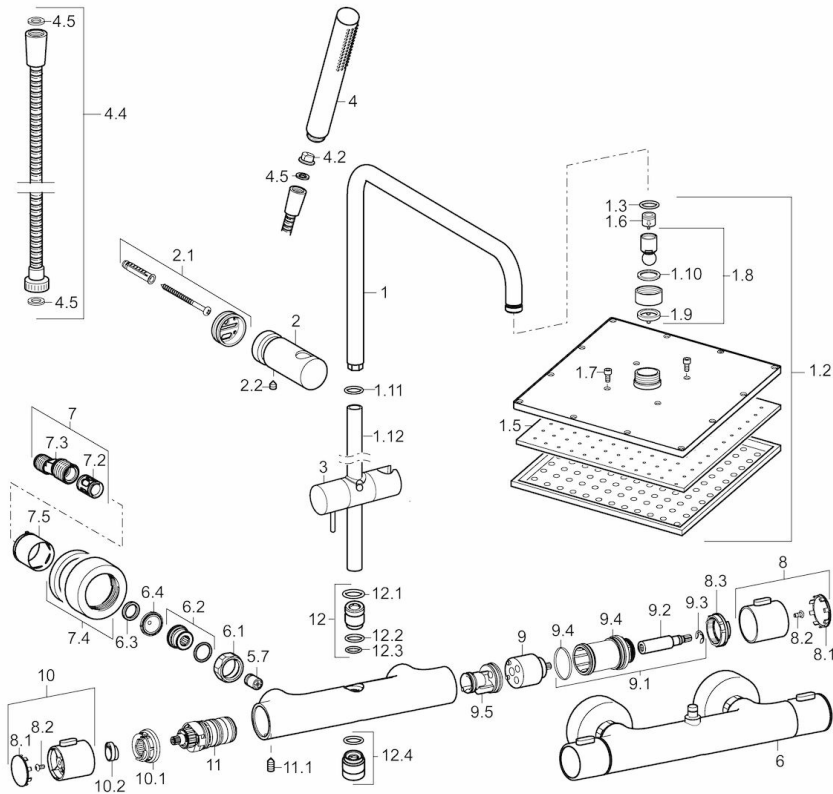

Ersatzteile

SP58099113

	Name	Art.-Nr.
1	Brausearm ohne Kopfbrause	59914045
1.2	Kopfbrause, 250x250 mm	59913875
1.5	Düsenplatte, 250x250 mm, (-2019)	59913876
1.7	Schraube	59913754
1.11	O-Ringsatz	59913808
1.12	Brauserohr Ausgelaufen	59913945
2	Brausestangenhalter	59913947
2.1	Befestigungssatz	59913946
2.2	Schraube, M5x8, SW2.5	59904755
3	Schieber	59913755
4	Handbrause	54390100
4.2	Sieb	59906859
4.4	Schlauch, L=1750	54120300
4.5	Dichtungsring, d 21x12x2	59912304
5.7	Rückflussverhinderer	59905714
6	Thermostat	59913950
6.1	Anschlussmutter, G3/4, AF30	59902230
6.2	Anschlussnippel	59911075
6.3	Dichtung, 23.9x15.2x2	59902689
6.4	Schmutzfilter, G3/4	59911076
7	Exzenter-Anschluss, G3/4xG1/2, DN15	59910254
7.2	Schalldämpfer	59904792
7.4	Rosette	59913432
7.5	Abdeckhülse	59912651
8	Absperrgriff	59913952
8.1	Abdeckung	59913850
8.2	Schraube, M4x8	59913851
8.3	Justiering	59913940
9	Oberteil	59913936
9.1	Befestigungsschraube, SW30	59913941
9.2	Spindel	59913689
9.4	O-Ring, d 32x2	59912803
9.5	Innenteil	59913942
10	Temperatureinstellgriff	59913938
10.1	Temperaturanschlag	59913937
10.2	Arretierschraube, 38°	59913919
11	Thermostatkartusche, 3.3	59913871
11.1	Schraube, M6x9.5	59901609
12	Coupling for overhead shower pipe, M16x1, SW10	59913944
12.1	O-Ring, d 15x2.5	59910423
12.3	O-Ring, 9x2	59905095
12.4	Gewindenippel, G1/2xM18x1	59911384
N.I.	Durchflussbegrenzer	59913753