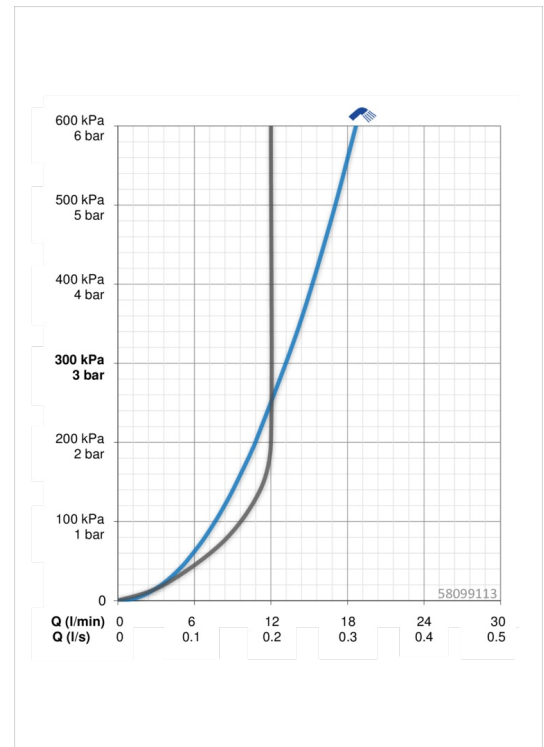

Vorschriften

EN Standard	EN 1111, EN 1112, EN 1113