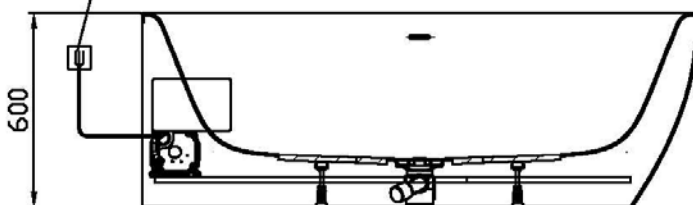

Netzanschluss Steuerung
230V~, 50/60 Hz, 10A
Anschlussdose hauselmts

Aggregatanordnung

002

iSENSI

Wannenrandtastatur

Superflache Airdüse

LED-Unterwasserscheinwerfer

GRUNDAUSSTATTUNG