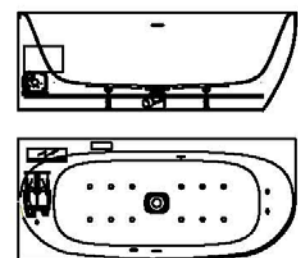

Aggregatanordnung