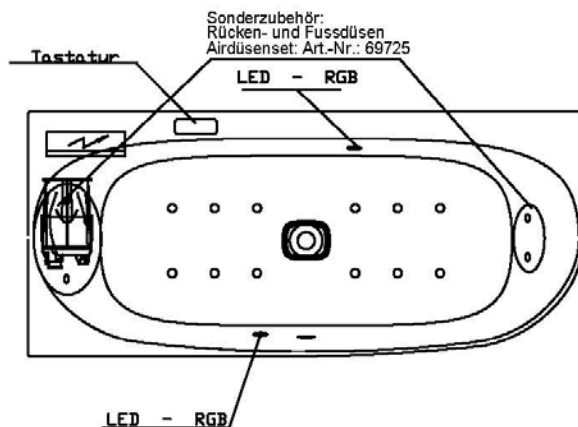

Artikelbeschreibung:

Whirlen ist weit mehr als aufgewirbeltes Wasser. Das unbeschwert Whirlvergnügen wird erst durch HOESCH Düsentechnik möglich. Das Whirlsystem iSensi unterstützt Ihr Wohlbefinden mit einer erstaunlichen Bandbreite unterschiedlichster Wirkungen – von entspannend bis gesundheitsfördernd. Whirlsystem iSensi: das prickelnde Champagner – Erlebnis. Über viele kleine Düsen im Wanneboden strömt vorgewärmte Luft ins Wasser – eine traumhaft sanfte Massage für den ganzen Körper. Die Düsen sind flach am Wanneboden angebracht und stören deshalb weder im Sitzen noch im Liegen. Der Luftwirbel lässt sich individuell steuern. Für sinnliche Atmosphäre sorgen 2 bunte Unterwasserscheinwerfer mit Farblichtwechsler.

Netzanschluss Steuerung
230V~, 50/60 Hz, 10A
Anschlussdose hauselmts

Aggregatanordnung

002

iSENSI

Wannenrandtastatur

Superflache Airdüse

LED-Unterwasserscheinwerfer

GRUNDAUSSTATTUNG

- 12-14 Air-Düsen, (modellabhängig)
- 2 LED-RGB Ø 60 mm inkl. Ansteuerautomatik mit automatischem Farblichtwechsler
- Gebläse 400W regelbar
- Wannenrandtastatur
- HOESCH Steuerung 230 V, 50/60 Hz
- Komplett installiertes Rohrleitungssystem
- Sichtbare Einbauteile verchromt