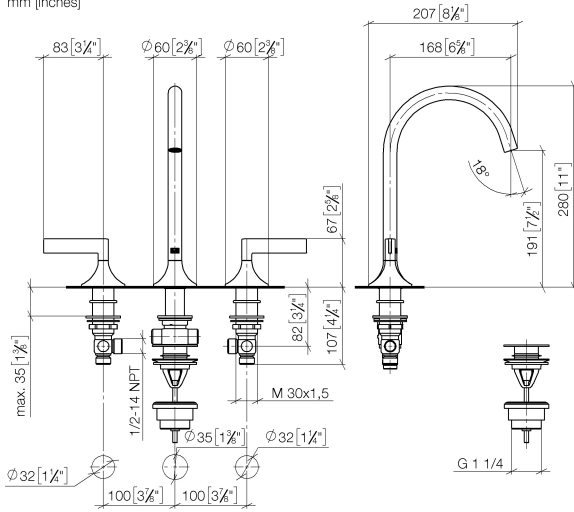

VAIA Waschtisch-Dreilochbatterie mit Ablaufgarnitur - Dark Bronze gebürstet (PVD)

VAIA

20 713 819

- Ausladung 168 mm
- schwenkbarer Auslauf 360°
- runder luftangereicherter Strahl
- Armaturenhöhe 280 mm
- Höhe bis Luftsprudler 191 mm
- Bohrungsdurchmesser Seitenventil 32 mm
- Bohrungsdurchmesser Auslauf 35 mm
- Rosette Ø 60 mm
- Durchfluss max. 5,7 l/min
- bleifrei
- Dieses Produkt leistet einen Beitrag zur Erfüllung der Vorgaben von nachhaltigen Gebäudezertifizierungen, z.B. LEED®, BREEAM®, DGNB

Nur für Becken mit Überlauf geeignet.

	Dark Bronze gebürstet (PVD)	20 713 819-43
	Chrom	20 713 819-00
	Platin gebürstet	20 713 819-06
	Platin	20 713 819-08
	Dark Chrome	20 713 819-19
	Light Gold gebürstet (PVD)	20 713 819-27
	Messing gebürstet (23kt Gold)	20 713 819-28
	Gold gebürstet (PVD)	20 713 819-37
	Dark Brass gebürstet (PVD)	20 713 819-39
	Bronze gebürstet (PVD)	20 713 819-42
	Champagne gebürstet (22kt Gold)	20 713 819-46
	Champagne (22kt Gold)	20 713 819-47
	Dark Platin gebürstet	20 713 819-99

20 713 819
mm [inches]

Durchflussdiagramm

Codes & Standards

DIN 4109

Executive Order
no. 1007

ISO 3822

Scottish Water
Byelaws

UK Water Supply
Regulations

EPD-DOR-20230287
-IBA-DE Umwelt-
Produktdeklaration

20 713 819

Ersatzteile für die
anderen
Oberflächenvarianten
finden Sie hier:
Chrom