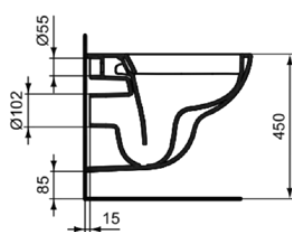

CONTOUR 21+

E1537HY

CONTOUR 21+ | Wand-WC 360x520x365 mm in weiß glänzend, CL1 Vollspülung 4.5 - 6 l/min, horizontaler Ablauf | CL1, CL2, Randlos, SmartGuard+

Bild & Zeichnung

Allgemeine Informationen

Produktkategorie:	Toiletten
Produktart:	Wand-WC
Marke:	Ideal Standard
Kollektion:	CONTOUR 21+
Designer:	Studio Levien
Colour:	HY - Weiß Glänzend
Oberflächenveredelung:	glänzend
Höhe (mm):	365
Breite (mm):	360
Ausladung (mm):	520
Befestigungsart:	Befestigungsschrauben
Nettogewicht (kg):	21.00
EAN Code:	5017830533801

Produktspezifikationen

CL1 Vollspülung maximal (Liter):	6
CL1 Vollspülung minimal (Liter):	4.5
CL2 Vollspülung maximal (Liter):	6
Kindertoilette:	Nein
Farbcode:	HY
Farbbeschreibung:	weiß glänzend
Verdeckte Befestigung:	Nein
Spülart:	Tiefspül-WC
Barrierefreies Produkt:	Nein
Material:	Keramik
Materialspezifikation:	Glasiertes Porzellan
Position des Auslass:	Mitte
Ausrichtung des Auslass:	Horizontal
Sichtbarkeit des Auslass:	Verdeckt