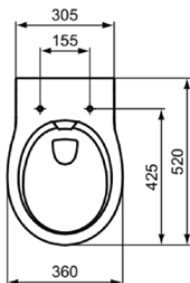

CONTOUR 21+

E1537HY

CONTOUR 21+ | Wand-WC 360x520x365 mm in weiß glänzend, CL1 Vollspülung 4.5 - 6 l/min, horizontaler Ablauf | CL1, CL2, Randlos, SmartGuard+

Bild & Zeichnung

Allgemeine Informationen

Produktkategorie:	Toiletten
Produktart:	Wand-WC
Marke:	Ideal Standard
Kollektion:	CONTOUR 21+
Designer:	Studio Levien
Colour:	HY - Weiß Glänzend
Oberflächenveredelung:	glänzend
Höhe (mm):	365
Breite (mm):	360
Ausladung (mm):	520
Befestigungsart:	Befestigungsschrauben
Nettogewicht (kg):	21.00
EAN Code:	5017830533801

Features

	CL1: 4.5 - 6 l/min		CL2: 6 l/min
	Randlos		SmartGuard+

Downloads

- [• EPD](#)
- [• Installation Guide](#)

Produktstandards & Zertifikate

Normen:	EN 997
Declaration of Performance classification (DoP):	CL1-6A/5A+CL2

Produktspezifikationen

CL1 Vollspülung maximal (Liter):	6
CL1 Vollspülung minimal (Liter):	4.5
CL2 Vollspülung maximal (Liter):	6
Kindertoilette:	Nein
Farbcode:	HY
Farbbeschreibung:	weiß glänzend
Verdeckte Befestigung:	Nein
Spülart:	Tiefspül-WC
Barrierefreies Produkt:	Nein
Material:	Keramik
Materialspezifikation:	Glasiertes Porzellan
Position des Auslass:	Mitte
Ausrichtung des Auslass:	Horizontal
Sichtbarkeit des Auslass:	Verdeckt

CONTOUR 21+

E1537HY

CONTOUR 21+ | Wand-WC 360x520x365 mm in weiß glänzend, CL1 Vollspülung 4.5 - 6 l/min, horizontaler Ablauf | CL1, CL2, Randlos, SmartGuard+

Produktspezifikationen

PVD Technologie:	Nein
Position des Wasserzulaufs:	Hinten
Erhöhte Ausführung:	Nein
SmartGuard+ Technologie:	Ja
Oberflächenveredelung:	glänzend
Art des Wasserzulaufs:	Verdeckt
Mit Bidetfunktion:	Nein
Mit Hygieneausparung / fester Toilettensitz:	Nein
Mit Geruchsabsaugung:	Nein
Befestigungsart:	Befestigungsschrauben
Montageart:	wandhängend