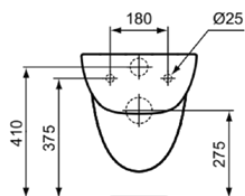

CONTOUR 21+

E1537HY

CONTOUR 21+ | Wand-WC 360x520x365 mm in weiß glänzend, CL1 Vollspülung 4.5 - 6 l/min, horizontaler Ablauf | CL1, CL2, Randlos, SmartGuard+

Bild & Zeichnung

Allgemeine Informationen

Produktkategorie:	Toiletten
Produktart:	Wand-WC
Marke:	Ideal Standard
Kollektion:	CONTOUR 21+
Designer:	Studio Levien
Colour:	HY - Weiß Glänzend
Oberflächenveredelung:	glänzend
Höhe (mm):	365
Breite (mm):	360
Ausladung (mm):	520
Befestigungsart:	Befestigungsschrauben
Nettogewicht (kg):	21.00
EAN Code:	5017830533801

Produktspezifikationen

CL1 Vollspülung maximal (Liter):	6
CL1 Vollspülung minimal (Liter):	4.5
CL2 Vollspülung maximal (Liter):	6
Kindertoilette:	Nein
Farbcode:	HY
Farbbeschreibung:	weiß glänzend
Verdeckte Befestigung:	Nein
Spülart:	Tiefspül-WC
Barrierefreies Produkt:	Nein
Material:	Keramik
Materialspezifikation:	Glasiertes Porzellan
Position des Auslass:	Mitte
Ausrichtung des Auslass:	Horizontal
Sichtbarkeit des Auslass:	Verdeckt