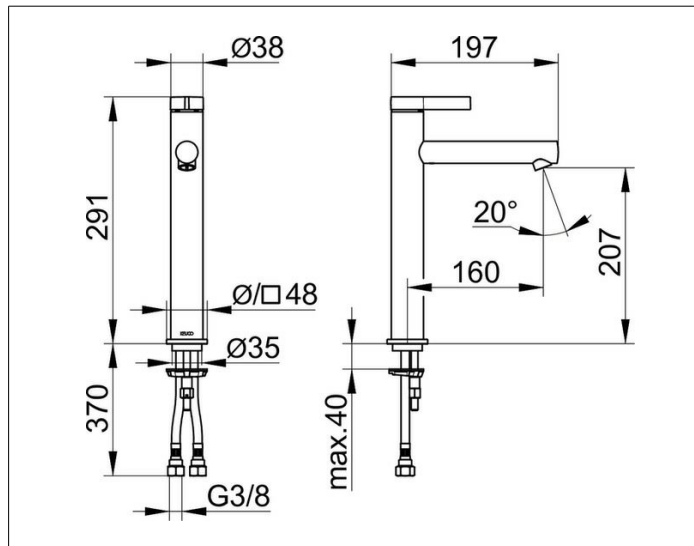

IXMO

59510371100 Einhebel-Waschtischmischer 210

PRODUKT

ZEICHNUNG

PRODUKTBESCHREIBUNG

ohne Zugstangen-Ablaufgarnitur,
mit runder Rosette,
Einlochmontage mit Schnell-Montage-System,
Mischwasserkartusche mit keramischen Dichtscheiben,
Luftsprudler M 20x1, Druckschläuche 570 mm, G 3/8 Zoll,
Durchfluss begrenzt auf 7,0 l/min.,

OBERFLÄCHE

schwarz matt

ABMESSUNG

IXMO Pure, Rosette rund

AUSSCHREIBUNGSTEXT

KEUCO, IXMO, Einhebel-Waschtischmischer 210, 59510371100,
Einhebel-Waschtischmischer in Oberfläche Schwarz-Matt
im Design IXMO PURE, ohne Zugstangen-Ablaufgarnitur,
Einzigartige Technologie, multifunktionaler Minimalismus:
Bei IXMO werden Funktionen intelligent zusammengeführt,
Design: rund, Aufputz Montage,
Material: entzinkungsarmes Messing, Schwarz-Matt,
Gesamthöhe: 291mm, Höhe bis Unterkante Strahlregler: 207mm,
Breite: 48mm, Ausladung: 197mm,
Rosettengröße: Ø 48mm, Auslieferung erfolgt mit runder Rosette,
eckige Rosette in Abmessung 48 x 48mm ist optional erhältlich (Art. Nr.:
59599370202)
Einlochmontage mit Schnell-Montage-System für Waschtische,
Kartusche: hochwertige Mischwasserkartusche mit keramischen
Dichtscheiben,
Einhebelmischer, Wasseranschluss mit flexiblen Druckschläuchen,
Länge 570mm, Gewindedurchmesser G 3/8 Zoll,
integrierter Luftsprudler M20x1,
Durchflussmenge begrenzt auf 7,0 l/min