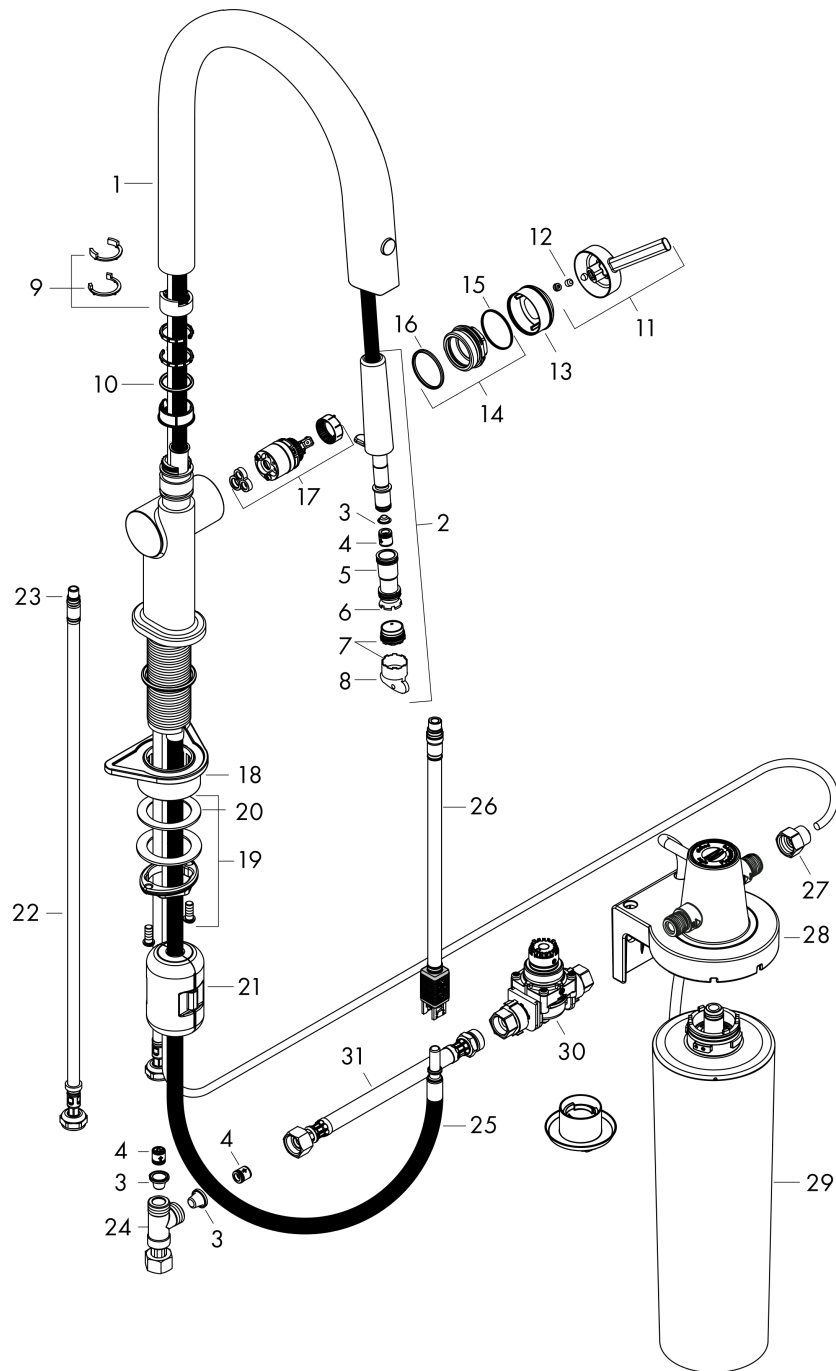

Aqittura M91

FilterSystem 210, Ausziehauslauf, 1jet, Starter Set

Oberfläche: **Edelstahl finish** Artikelnummer: **76801800**

Explosionszeichnung

Baujahr: >06/22

Aqittura M91

FilterSystem 210, Ausziehauslauf, 1jet, Starter Set

Oberfläche: **Edelstahl finish** Artikelnummer: **76801800**

Ersatzteilliste

Baujahr: >06/22

Pos.	Beschreibung	Artikelnummer	Preis	VE
1	Auslauf kpl.	94713800	249.70 CHF	1
2	Ausziehbrause	94512000	45.85 CHF	1
3	Schmutzfangsieb	98516000	5.40 CHF	1
4	Rückflußverhinderer DW 10	96456000	8.65 CHF	1
5	O-Ring 13x1,5	98475000	3.25 CHF	1
6	O-Ring 12x2,5	98230000	3.25 CHF	1
7	Strahlformer	93748000	23.05 CHF	1
8	Anschlagring Set (110° / 150°)	94513000	58.70 CHF	1
9	O-Ring 21x2,5	98211000	3.25 CHF	1
10	Serviceschlüssel	93750000	8.65 CHF	1
11	Griff	93736800	55.45 CHF	1
12	Madenschraube M5x5	98446000	3.25 CHF	1
13	Kappe	93737800	55.45 CHF	1
14	Mutter	93738000	45.85 CHF	1
15	O-Ring 29x2	98391000	3.25 CHF	1
16	O-Ring 30x1,5	98433000	3.25 CHF	1
17	Kartusche kpl.	93740000	88.55 CHF	1
18	Befestigungsteil	97523000	5.40 CHF	1
19	Schaftbefestigung kpl. (Ø 34)	95049000	14.25 CHF	1
20	Gleitring	97548000	3.25 CHF	1
21	Gewicht	92500000	36.95 CHF	1
22	Anschlussschlauch 900 mm M8x0,75 G3/8	93746000	36.95 CHF	1
23	O-Ring 6,6x1,6	93019000	3.25 CHF	1
24	T-Stück	94707000	128.65 CHF	1
25	Adapter Set	94710000	45.85 CHF	1
26	Halteelement	94709000	128.65 CHF	1
27	Filter mit Aktivkohle und Mineralisierung (Harmony)	76828000	-	1
28	pressure reducer	94708000	166.45 CHF	1
29	Anschlussschlauch 700 mm G3/8 x G3/8	95896000	58.70 CHF	1
a	Durchflussmesser	76818000	-	1