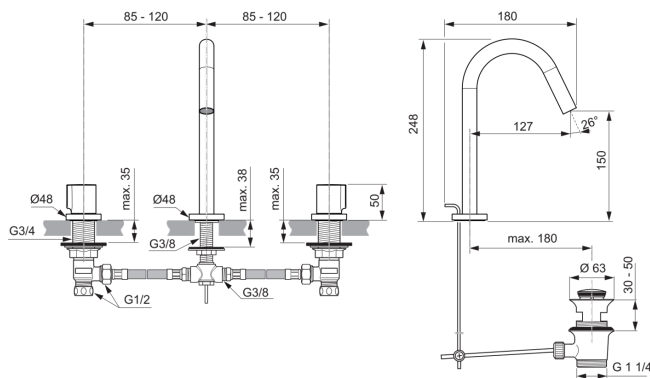

JOY

BC783AA

JOY | Zweigriff-Waschbeckenarmatur 218x180x248 mm, 127 mm vertikaler Abstand bis Mitte Auslauf in chrom, 5 l/min (3 bar), mit Ablaufgarnitur | Verdeckter Strahlregler, SmartShine Oberfläche

Bild & Zeichnung

Allgemeine Informationen

Produktkategorie:	Waschtischarmaturen
Produktart:	Zweigriff-Waschbeckenarmatur
Marke:	Ideal Standard
Kollektion:	JOY
Designer:	Palomba Serafini Associati
Colour:	AA - Chrom
Oberflächenveredelung:	glänzend
Maximale Höhe (mm):	248
Maximale Breite (mm):	218
Ausladung (mm):	180
Befestigungsart:	Schaftverschraubung
Nettogewicht (kg):	2.07
EAN Code:	3800861086093

Produktspezifikationen

Anzahl der Rosette(n):	3
Anzahl der Griffe:	2
BlueStart Technologie:	Nein
Farbcode:	AA
Farbbeschreibung:	chrom
Cool Body Technologie:	Nein
DVGW-Eigensicher:	Nein
Easy-Fix Technologie:	Nein
Griff-Anwendung:	Volumen & Temperaturkontrolle
Griffposition:	Oben
IdealPure Technologie:	Nein
Mit Kettenöse:	Nein
Integrierte Elektronik:	Nein
Niederdruckmodell:	Nein
Material:	Metall
Material des Griffs:	Metall
Material der Ablaufgarnitur:	Metall

JOY

BC783AA

JOY | Zweigriff-Waschbeckenarmatur 218x180x248 mm, 127 mm vertikaler Abstand bis Mitte Auslauf in chrom, 5 l/min (3 bar), mit Ablaufgarnitur | Verdeckter Strahlregler, SmartShine Oberfläche

Produktspezifikationen