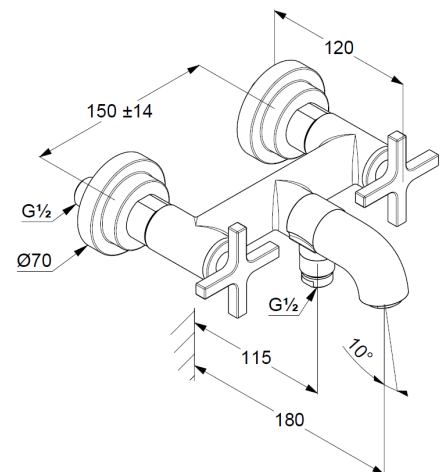

Technische Daten/ Technical Data

KLUDI NOVA FONTE

Wannenfüll-und Brause-Armatur

DN 15

Stil: Classic

Artikel- Nr.:

205400520

Oberfläche:

05 chrom

Artikeltext

Hersteller KLUDI GmbH & Co. KG

Typ: KLUDI NOVA FONTE

Wannenfüll-und Brause-Armatur

Artikel- Nr.: 205400520

Wannenfüll-und Brause-Armatur

2-Griffarmatur

Wandmontage

autom. Umstellung: Brause/Wanne

Kreuzgriff, Metall

Strahlregler, S-Pointer M24

eigensicher gegen Rückfließen

Brauseabgang G $\frac{1}{2}$

Keramik Oberteil 90° (rechts/links)

Durchflussmenge bei 3 bar 23 l/min.

S-Anschlüsse G $\frac{1}{2}$ x G $\frac{3}{4}$

Produktabbildung/ Product picture

Maßzeichnung/ Dimensional drawing

Durchfluss/ Flow rate