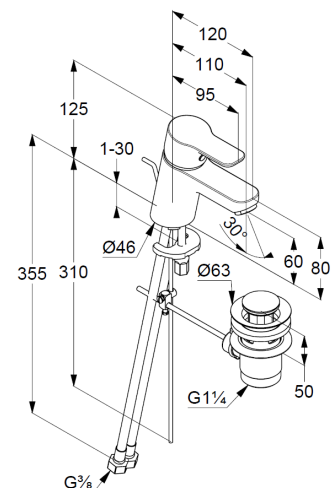

geschlossener Hebel, Metall

Strahlregler M24 PCA

Keramik-Kartusche mit Heißwasserbegrenzung

Durchflussmenge bei 3 bar 5 l/min.

flexible Druckschläuche G $\frac{3}{8}$ DVGW zugelassen

Schnell-Montagesystem

Ablaufgarnitur G1 $\frac{1}{4}$ aus Metall

Produktabbildung/ Product picture

Maßzeichnung/ Dimensional drawing

Durchfluss/ Flow rate