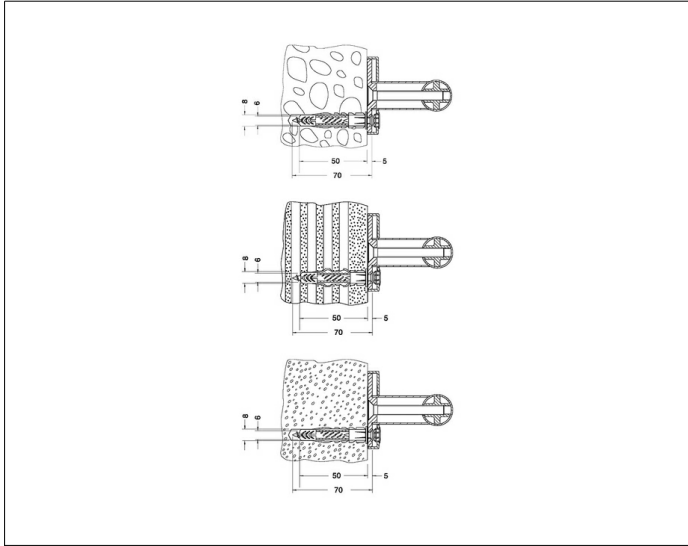

**Plan Care**

**34990000100 Befestigungs-Set**

**PRODUKT**

**ZEICHNUNG**

**PRODUKTBESCHREIBUNG**

Nr. 1  
bestehend aus:  
3 x Halbrund-Holzschraube DIN 7996 6x70 V2A  
3 x Universaldübel DuoPower 8x65

**AUSSCHREIBUNGSTEXT**

KEUCO PLAN CARE Befestigungs-Set Nr.1 34990000100  
bestehend aus:  
3 x Halbrund-Holzschraube DIN 7996 6x70 V2A  
3 x Universaldübel DuoPower 8x60