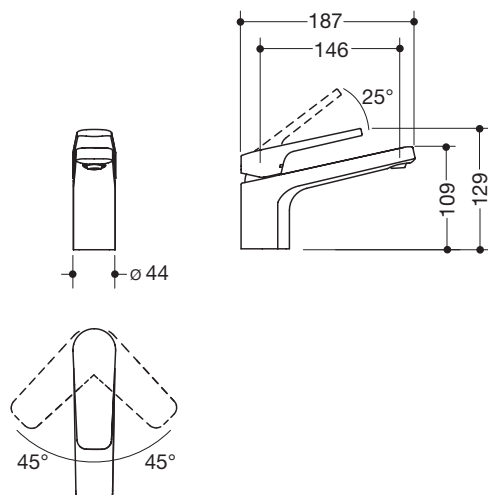

## Einhebel-Waschtischmischer AQ1.12M10940

- hochwertig verchromt, kubisch
- Durchfluss 5 l/min
- Keramikkartusche Kerox K-35OP, druckfest bis 35 bar
- Laminar-Strahlregler mit dynamischer Mengenregulierung 5 l/min, winkelverstellbar und diebstahlgeschützt
- Anschluss über flexible Druckschläuche mit eingeflochtener Warm-Kalt-Markierung 450 mm lang, G 3/8"
- Armaturenkörper Messing
- Bedienehebel mit Warm-Kalt-Kennzeichnung
- 129 mm hoch, Ausladung 187 mm
- Auslauf starr
- ohne Ablaufgarnitur
- geeignet für thermische Desinfektion nach DVGW W 551
- Geräuschklasse 1
- DVGW zertifiziert
- mit WELL Label

### Abmessungen in mm

Oberfläche Armatur

chrom

Alternative Oberflächen

XA | matt geschliffen

DC

Technische Änderungen vorbehalten, 15.03.2022

HEWI Heinrich Wilke GmbH  
Postfach 1260  
D-34442 Bad Arolsen