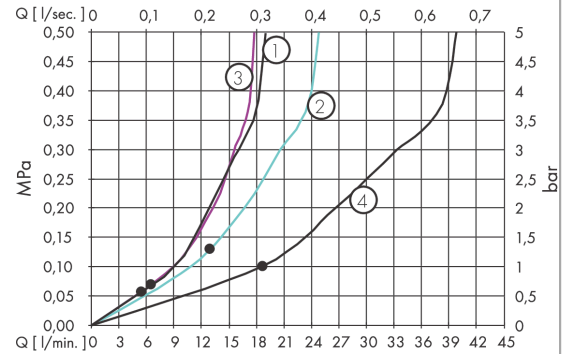

AXOR ShowerSolutions
ShowerHeaven 970/970 3jet mit Beleuchtung
Oberfläche: **Stainless Steel Optic** Artikelnummer: **10623800**

Einbaubeispiel