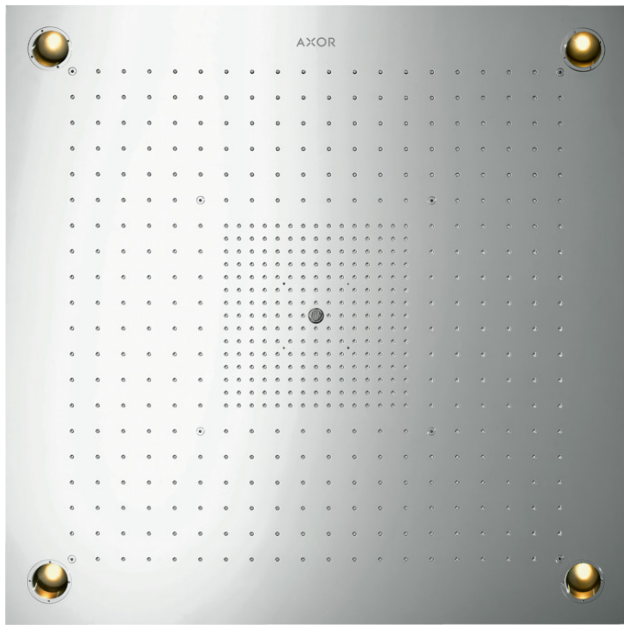

AXOR ShowerSolutions
ShowerHeaven 970/970 3jet mit Beleuchtung
Oberfläche: **Stainless Steel Optic** Artikelnummer: **10623800**

Produktabbildung