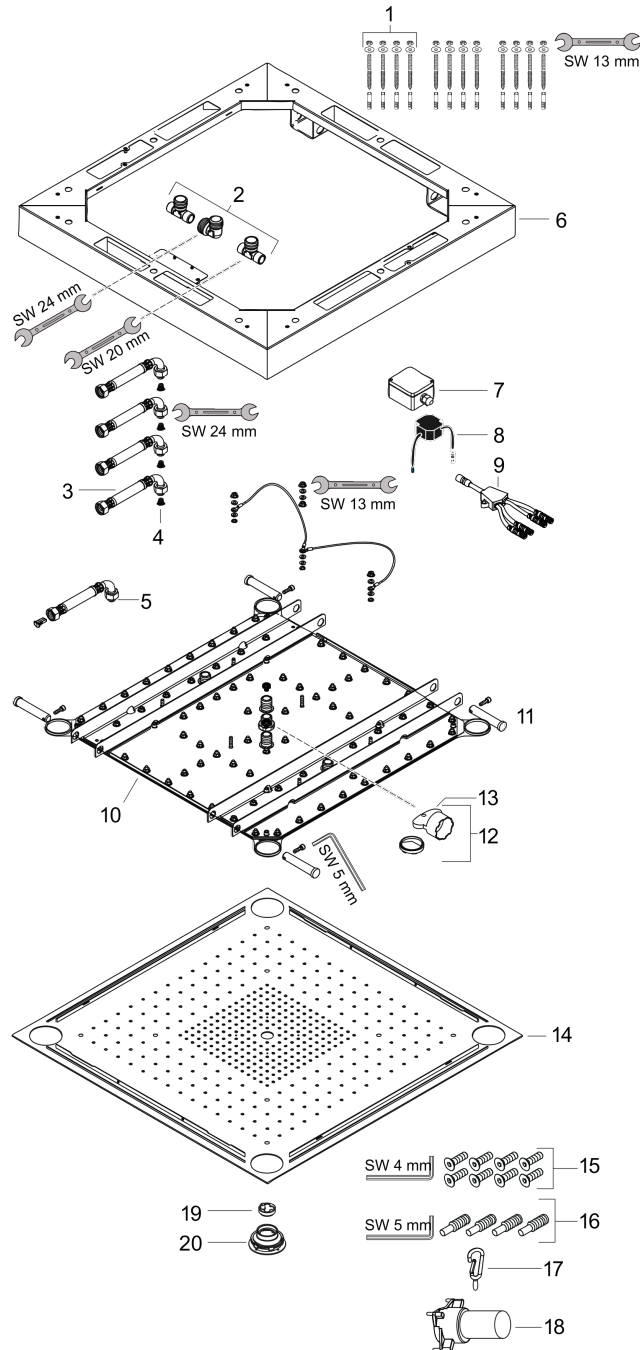

## Maßzeichnung

## Durchflussdiagramm

Die Verbrauchswerte wurden praxisnah mit den dazugehörigen Armaturen (Thermostat/Mischer/ Unterputzventil) gemessen.

**AXOR ShowerSolutions**  
**ShowerHeaven 970/970 3jet mit Beleuchtung**  
 Oberfläche: **Stainless Steel Optic** Artikelnummer: **10623800**

Einbaubeispiel

**AXOR ShowerSolutions**  
**ShowerHeaven 970/970 3jet mit Beleuchtung**  
 Oberfläche: **Stainless Steel Optic** Artikelnummer: **10623800**

Explosionszeichnung

Baujahr: >10/16