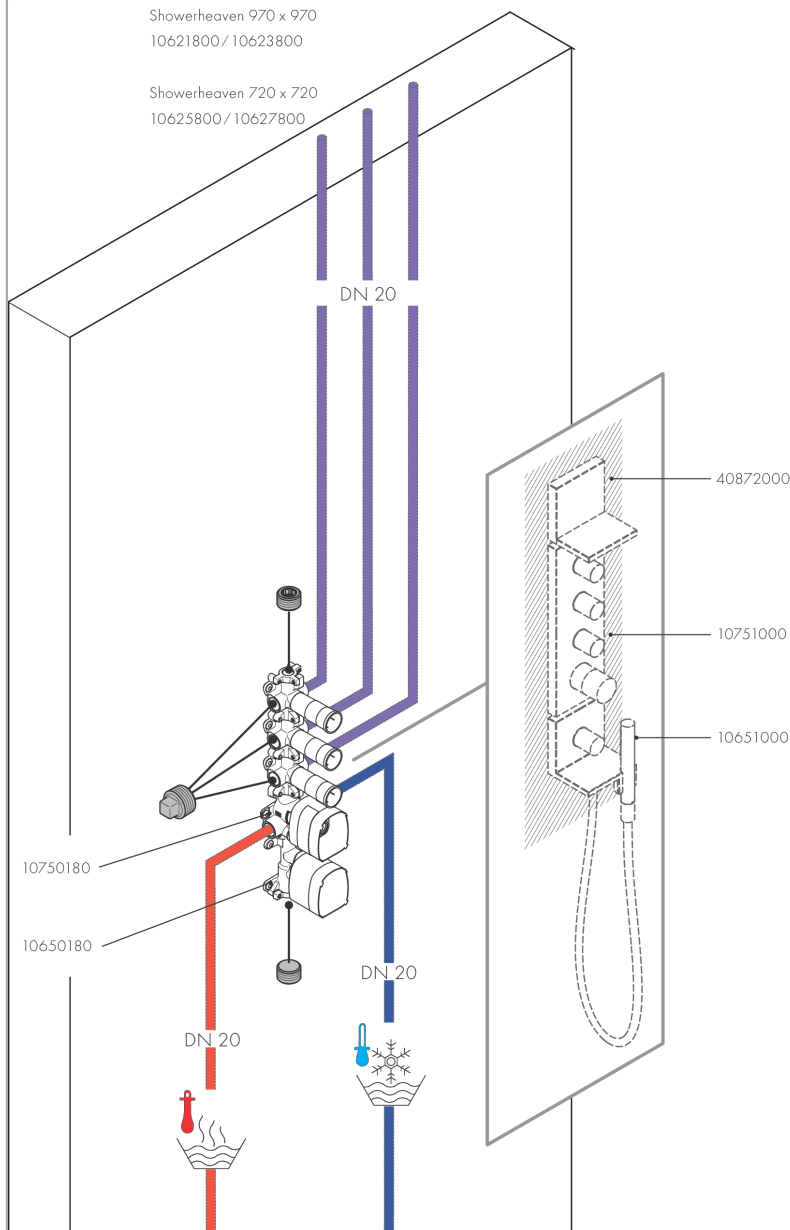

## Maßzeichnung

## Durchflussdiagramm

Die Verbrauchswerte wurden praxisnah mit den dazugehörigen Armaturen (Thermostat/Mischer/ Unterputzventil) gemessen.

**AXOR ShowerSolutions**  
**ShowerHeaven 970/970 3jet mit Beleuchtung**  
 Oberfläche: **Stainless Steel Optic** Artikelnummer: **10623800**

Einbaubeispiel

**AXOR ShowerSolutions**  
**ShowerHeaven 970/970 3jet mit Beleuchtung**  
 Oberfläche: **Stainless Steel Optic** Artikelnummer: **10623800**

Explosionszeichnung

Baujahr: >10/16