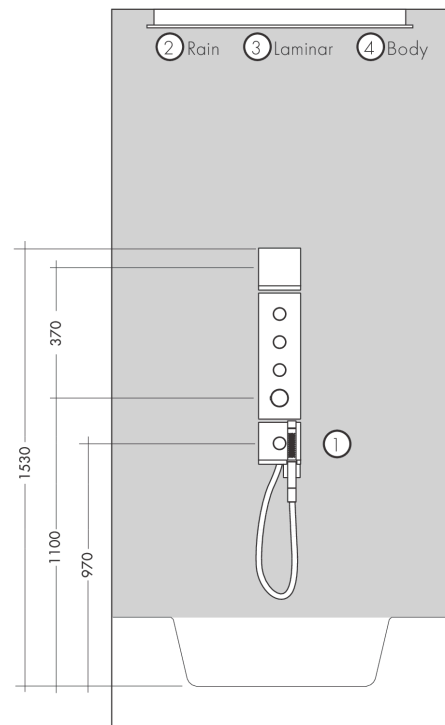

AXOR ShowerSolutions
ShowerHeaven 970/970 3jet mit Beleuchtung
Oberfläche: **Stainless Steel Optic** Artikelnummer: **10623800**

Einbaubeispiel