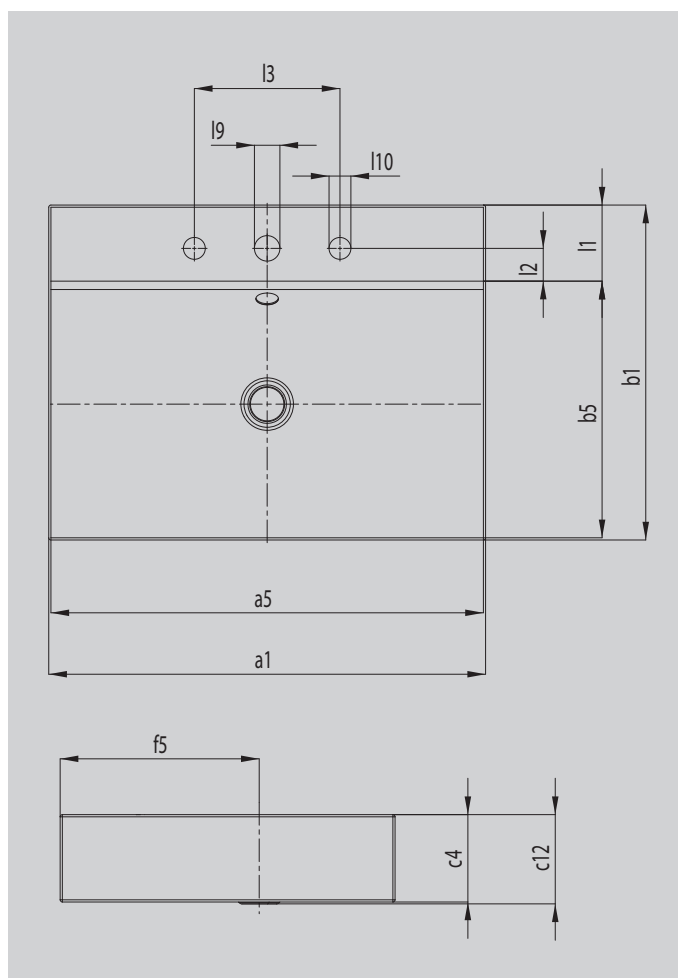

## AUFSATZWASCHTISCH

(RANDHÖHE 120 MM)

- fließendes und zugleich sinnlich-modernes Design
- optimaler Komfort durch großzügige Dimensionierung des Waschtisches
- weiche organische Innenform
- Geometrie erlaubt Armaturen mit kurzem Auslauf bei genügend Freiraum zum Waschen
- in Verbindung mit der SILENIO Badewanne und SCONA Duschfläche entsteht ein perfektes, durchgehend in Stahl-Emaile gehaltenes Bad
- designed by Anke Salomon

Abbildung ähnlich

Modell		3043
Äußere Länge	$a_1$	900 mm
Innere Länge	$a_5$	894 mm
Äußere Breite	$b_1$	460 mm
Innere Breite	$b_5$	353 mm
Randhöhe	$c_4$	120 mm
Abstand Spiegelfläche bis Unterkante Ablaufprägung	$c_{12}$	123 mm
Abstand Außenkante bis Mitte Ablaufloch	$f_5$	273 mm
Tiefe Hahnlochbank	$l_1$	105 mm
Abstand Hahnlöcher zu Rand	$l_2$	45 mm
Abstand äußere Hahnlöcher (bei 3er Hahnlochbohrung)	$l_3$	200 mm
Durchmesser Hahnlochmitte	$l_9$	Ø 35 mm
Durchmesser Hahnloch außen (nur bei 3 Hahnlöchern)	$l_{10}$	Ø 30 mm
Nettogewicht		17 kg