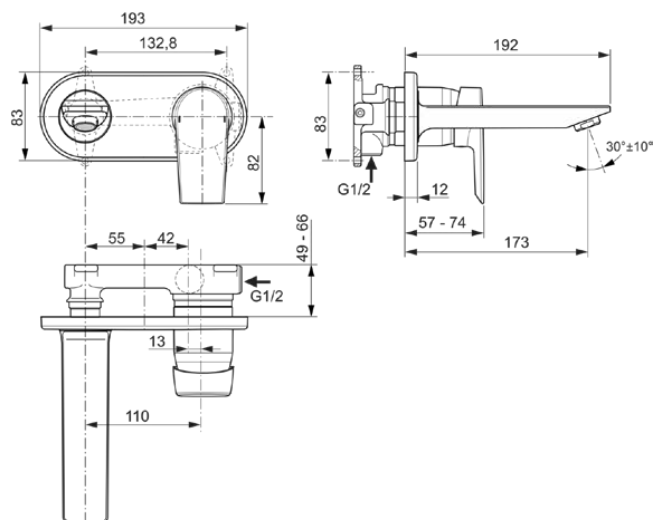

TESI

A6578AA

TESI | Wand-Waschtischarmatur 193x192x123.5 mm, 173 mm vertikaler Abstand bis Mitte Auslauf in chrom, Kit 1 required (A5948), 5 l/min (3 bar), ohne Ablaufgarnitur | WRAS, Click-Technologie, EPD, SmartShine Oberfläche

Bild & Zeichnung

Allgemeine Informationen

Produktkategorie:	Waschtischarmaturen
Produktart:	Wand-Waschtischarmatur
Marke:	Ideal Standard
Kollektion:	TESI
Designer:	Artefakt
Colour:	AA - Chrom
Oberflächenveredelung:	glänzend
Höhe (mm):	123.5
Breite (mm):	193
Ausladung (mm):	192
Befestigungsart:	Kit 1 benötigt
Empfohlenes Unterputz-Kit:	A5948
Nettogewicht (kg):	1.36
EAN Code:	4015413338424

Features

	WRAS		Click-Technologie
	EPD		SmartShine Oberfläche

Downloads

- [EPD](#)
- [Declaration of Conformity](#)
- [Installation Guide](#)
- [Spare Parts List](#)

Produktstandards & Zertifikate

Normen:	EN 248 | DIN 4109-1 | EN 200
Name des WRAS-Zertifikates:	2110702
Name des ACS-Zertifikates:	24 ACC LY 188

Produktspezifikationen

Anzahl der Rosette(n):	1
Anzahl der Griffe:	1
BlueStart Technologie:	Nein
Farbcode:	AA
Farbbeschreibung:	chrom
Cool Body Technologie:	Nein
DVGW-Eigensicher:	Nein
Easy-Fix Technologie:	Nein
Griff-Anwendung:	Volumen & Temperaturkontrolle
Griffposition:	Vorderseite
IdealPure Technologie:	Nein
Mit Kettenöse:	Nein