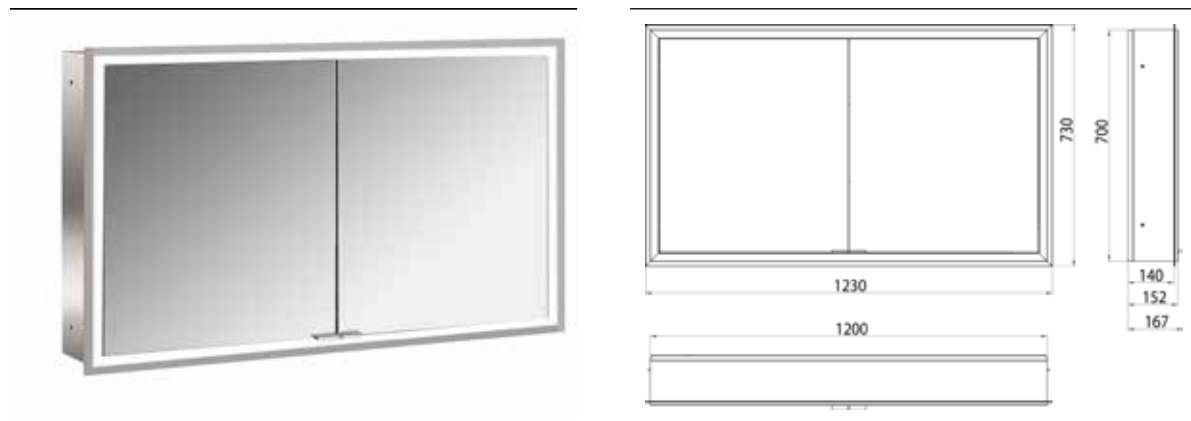

## PRODUKTINFORMATION

Lichtspiegelschrank prime Facelift, 1.200 mm, 2 Türen, Unterputzmodell, IP20 aluminium/spiegel

Art.-Nr.9497 062 94

mit verspiegelter- oder weißer Glasrückwand, 2 stufenlos einstellbare Ablagen, 2 Türen, 2 Steckdosen, stufenlose Lichtsteuerung (an/aus, Helligkeit und Lichtfarbe) über drei in die Glasrückwand integrierte Touchsensoren, Höhe: 730 mm, LED-Beleuchtung