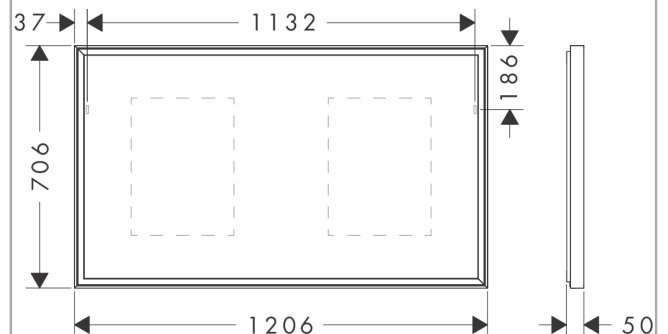

Xarita E

Spiegel mit LED-Beleuchtung 1200/50 IR Sensor

Oberfläche: **Mattweiß** Artikelnummer: **54994700**

Beschreibung

Merkmale

- Material: Spiegelglas
- Material Rahmen: Aluminium
- Oberflächenmaterial: Pulverlack
- MoistureProof: langlebiges Material
- TouchlessSensor: Lichtsteuerung über Infrarotsensor via Handbewegung unter dem Spiegel
- Leistung Leuchtmittel: 80 W
- Leuchtmittel: LED
- direktes LED Licht
- Farbtemperatur: 4000 K
- LED Lebensdauer: > 50.000 Stunden
- direktes LED Licht: Energieeffizienzklasse C
- mind. Abstand Infrarotsensor zu reflektierenden Flächen: 120 mm
- stufenlos dimmbar
- AntiFog: mit Spiegelheizung
- Auto-off Funktion: verfügt über eine Abschaltautomatik für alle Funktionen
- mit Memory Funktion: Dimming
- Eingangsspannung: 220 - 240 V AC / 50/60 Hz
- Ausgangsspannung: 24 V - DC
- Schutzart: IP44
- mit Befestigungsmaterial
- verdeckte Befestigung
- Wandmontage

Technologie

Designpreise

Produktabbildung

Maßzeichnung

Xarita E
Spiegel mit LED-Beleuchtung 1200/50 IR Sensor
 Oberfläche: **Mattweiß** Artikelnummer: **54994700**

Einbaubeispiel