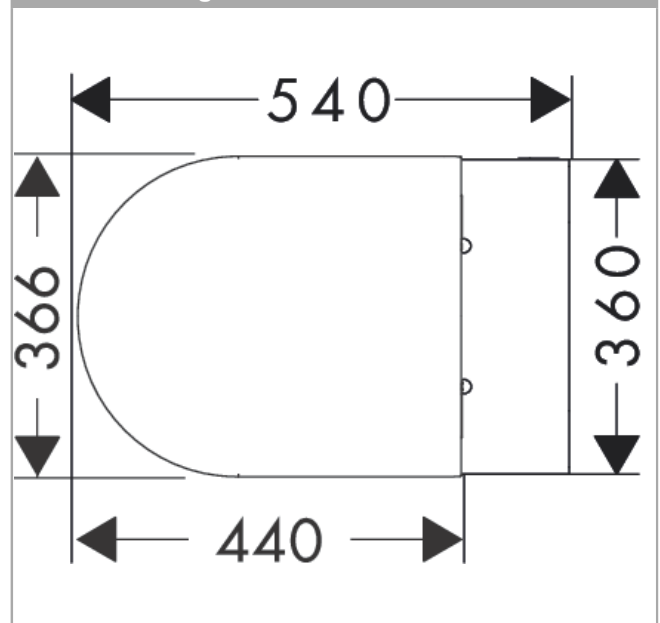

### Maßzeichnung

EluPura S  
 Wand WC Set 540 spülrandlos AquaHelix Flush mit WC-Sitz mit SoftClose und QuickRelease,  
 HygieneEffect  
 Oberfläche: Weiß Artikelnummer: 62025450

Einbaubeispiel