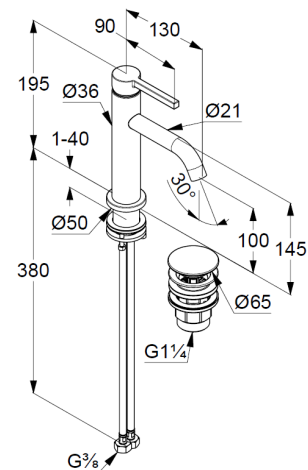

Waschtisch-Armatur  
Einhebelmischer  
1-Loch Montage  
geschlossener Hebel, Metall  
Strahlregler, S-Pointer M18,5 PCA  
Keramik-Kartusche  
Mittelstellung Kaltwasser  
Durchflussmenge bei 3 bar 4,5 l/min.  
fester Auslauf  
flexible Druckschläuche G3/8 DVGW zugelassen  
Schaftbefestigung  
Push open Ablaufgarnitur G1 1/4  
für Waschtische mit Überlauf  
EU-Taxonomie: max. 6 l/min. -  
wesentlicher Beitrag (SC) möglich

### Produktabbildung/ Product picture

### Maßzeichnung/ Dimensional drawing