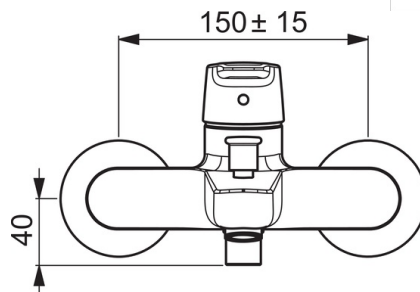

Zulassungen und Deklarationen

KIWA **K6116/08**
DVGW **NW-6506BP0361**
ABP **PA-IX 29208/IDB**