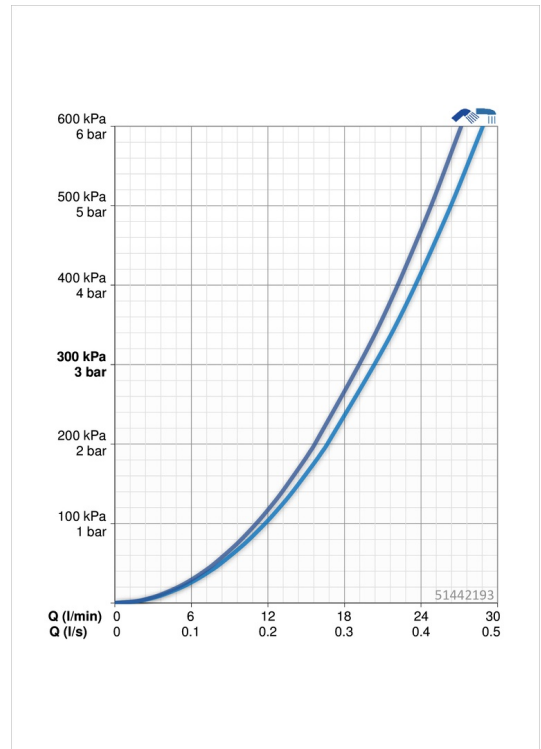

Zulassungen und Deklarationen

KIWA **K6116/08**
DVGW **NW-6506BP0361**
ABP **PA-IX 29208/IDB**