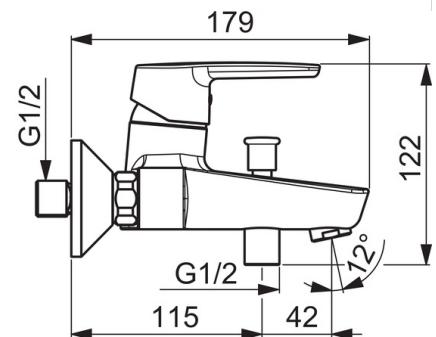

Zulassungen und Deklarationen

KIWA **K6116/08**
DVGW **NW-6506BP0361**
ABP **PA-IX 29208/IDB**