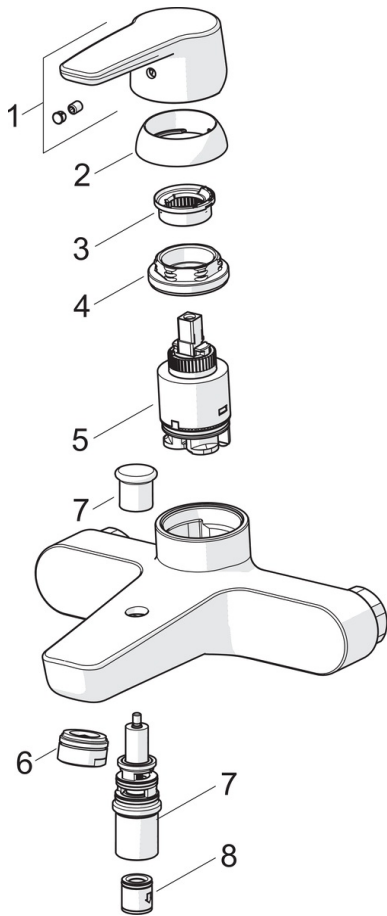

EAN: 4057304002939  
[static.hansa.com/51442193](http://static.hansa.com/51442193)

- Wanne & Dusche
- Einhebelmischer
- Wandmontage
- Chrom
- Feststehender Auslauf
- CASCADE® Strahlregler
- Hebel mit W+K-Kennzeichnung, Einhandbedienhebel/Griff
- Zugumsteller, Automatische Rückstellung
- Temperaturbegrenzer, Heißwassersperre einstellbar (im Lieferumfang enthalten)
- Rückflussverhinderer, ø 3.5 classic Steuerpatrone mit keramischen Dichtscheiben zur Wassermengen- und Temperatureinstellung
- S-Anschlüsse
- Armaturenkörper aus entzinkungsbeständigem Messing (DZR)

### Technische Eigenschaften

DN-Größe (Nennmaß) **DN15**  
 Warmwasserversorgung **max. +80°C**  
 Arbeitsdruck **0.5-10 bar**  
 Anschlussgröße **G1/2**  
 Installationsabstand **CC150 ± 15 mm**  
 Projection **157 mm**  
 Werkstoff **Messing**

### SP51442193

	<b>Name</b>	<b>Art.-Nr.</b>
01	Hebel	59914417
02	Abdeckkappe, 33x3 mm	59912504
03	Temperaturanschlag	59912325
04	Gegenmutter, M40x1, SW30	59913210
05	Kartusche, 3.5 Classic	59913075
06	Luftsprudler, M24x1 D	59911829
07	Umsteller, automatisch	59912706
08	Rückflussverhinderer	59905714