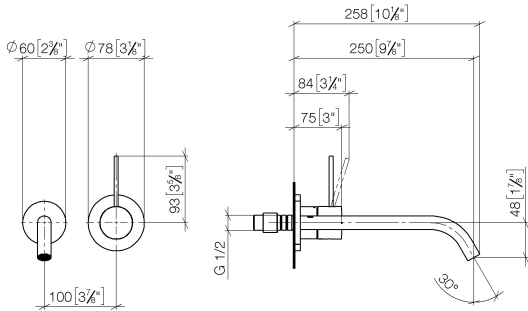

**META META SLIM Waschtisch-Wand-Einhandbatterie ohne Ablaufgarnitur -
Dark Chrome**

META

36 861 662

- Ausladung 250 mm
- starrer Auslauf
- runder luftangereicherter Strahl
- Bohrungsdurchmesser Auslauf 37 mm
- Bohrungsdurchmesser Einhandbatterie 57 mm
- Rosette für Auslauf Ø 55 mm
- Rosette für Mischer Ø 78 mm
- Durchfluss max. 5,7 l/min
- bleifrei
- Dieses Produkt leistet einen Beitrag zur Erfüllung der Vorgaben von nachhaltigen Gebäudezertifizierungen, z.B. LEED®, BREEAM®, DGNB

36 861 662
mm [Inches]

Durchflussdiagramm

Wurfweitendiagramm

Codes & Standards

EN 817

META META SLIM Waschtisch-Wand-Einhandbatterie ohne Ablaufgarnitur -
Dark Chrome

META

36 861 662
Zertifikate