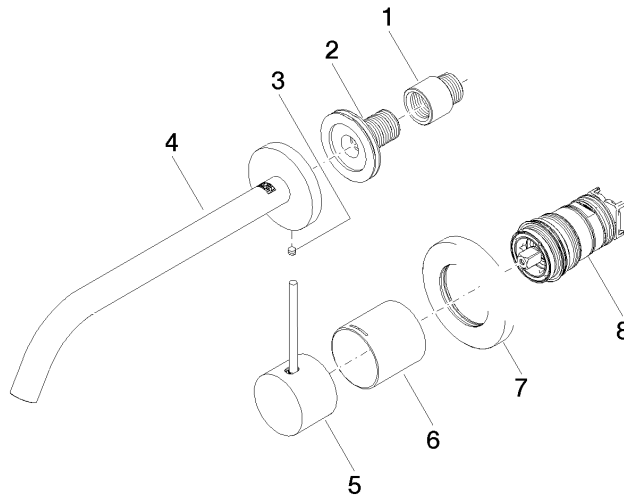

36 861 662

Ersatzteile für die
anderen
Oberflächenvarianten
finden Sie hier:
Chrom