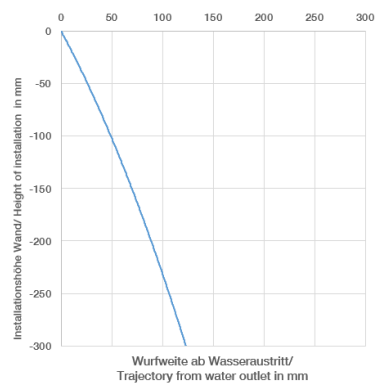

**META META SLIM Waschtisch-Wand-Einhandbatterie ohne Ablaufgarnitur -
Dark Chrome**

META

36 861 662

- Ausladung 250 mm
- starrer Auslauf
- runder luftangereicherter Strahl
- Bohrungsdurchmesser Auslauf 37 mm
- Bohrungsdurchmesser Einhandbatterie 57 mm
- Rosette für Auslauf Ø 55 mm
- Rosette für Mischer Ø 78 mm
- Durchfluss max. 5,7 l/min
- bleifrei
- Dieses Produkt leistet einen Beitrag zur Erfüllung der Vorgaben von nachhaltigen Gebäudezertifizierungen, z.B. LEED®, BREEAM®, DGNB

36 861 662
mm [Inches]

Durchflussdiagramm

Wurfweitendiagramm

Codes & Standards

EN 817

META META SLIM Waschtisch-Wand-Einhandbatterie ohne Ablaufgarnitur -
Dark Chrome

META

36 861 662
Zertifikate