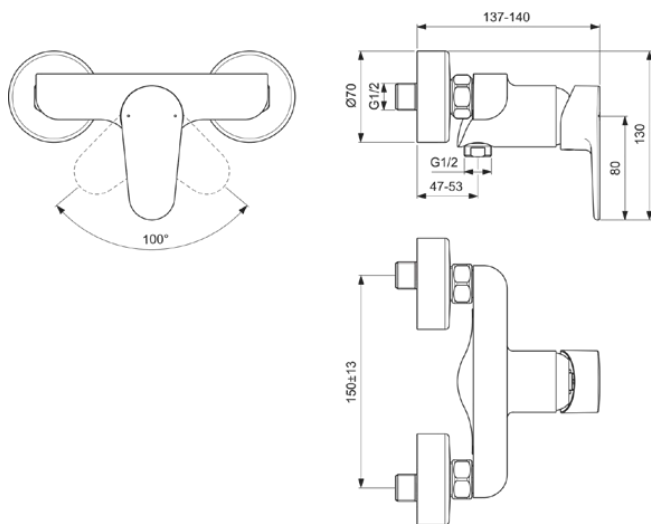

CERAFINE MODEL O

BC499AA

CERAFINE MODEL O | Brausearmatur AP 207x137x130 mm in chrom, 20.0 l/min (3 bar) | Click-Technologie, EPD, FirmaFlow, SmartShine Oberfläche

Bild & Zeichnung

Allgemeine Informationen

Produktkategorie:	Brausearmaturen
Produktart:	Brausearmatur AP
Marke:	Ideal Standard
Kollektion:	CERAFINE MODEL O
Designer:	Ideal Standard
Colour:	AA - Chrom
Oberflächenveredelung:	glänzend
Höhe (mm):	130
Breite (mm):	207
Ausladung (mm):	137 - 140
Befestigungsart:	S-Anschluss
Nettogewicht (kg):	1.45
EAN Code:	3800861073260

Name des DVGW-Zertifikates:	DW-6506DM0795
Name des KIWA-Zertifikates:	K99067
Name des ABPZ-Testreports:	PA-IX 7439/IA

Produktspezifikationen

Anzahl der Rosette(n):	2
Anzahl der Griffe:	1
Farbcode:	AA
Farbbeschreibung:	chrom
Cool Body Technologie:	Nein
Absperrbare S-Anschlüsse:	Nein
DVGW-Eigensicher:	Ja
FirmaFlow Kartusche:	Ja
Einstellbar Spülzeit:	Nein
Griffposition:	Vorderseite
Material:	Metall
Material des Griffs:	Metall
Materialspezifikation:	Messing

CERAFINE MODEL O

BC499AA

CERAFINE MODEL O | Brausearmatur AP 207x137x130 mm in chrom, 20.0 l/min (3 bar) | Click-Technologie, EPD, FirmaFlow, SmartShine Oberfläche

Produktspezifikationen

Maximaler Durchfluss bei 3 bar (l/min):	20.0
Maximaler Durchfluss bei 3 bar (l/min) für alle Auslässe:	13/20
Durchfluss bei 3 bar (l) - Handbrause:	13
Durchfluss bei 3 bar (l) - Auslauf:	20
Betriebs-Höchstdruck (bar):	10
Betriebs-Mindestdruck (bar):	0.5
Geräuschgedämpfte S-Anschlüsse:	Nein
PVD Technologie:	Nein
Form der Rosette(n):	Rund
Gewindeanschluss des Brauseschlauchs:	G 1/2
Smartshine:	Ja
Oberflächenschutz:	verchromt
Oberflächenveredelung:	glänzend
Temperaturbegrenzer:	Ja
Griffart:	Betätigungshebel
Art der Temperaturkontrolle:	Manuelle Betätigung
Mit S-Anschlüssen:	Ja
Mit Rosette(n):	Ja
Mit Griff(en):	Ja
Mit Handbrause-Set:	Nein
Mit Kopfbrause:	Nein
Mit Brausekombination:	Nein
Befestigungsart:	S-Anschluss
Montageart:	wandhängend