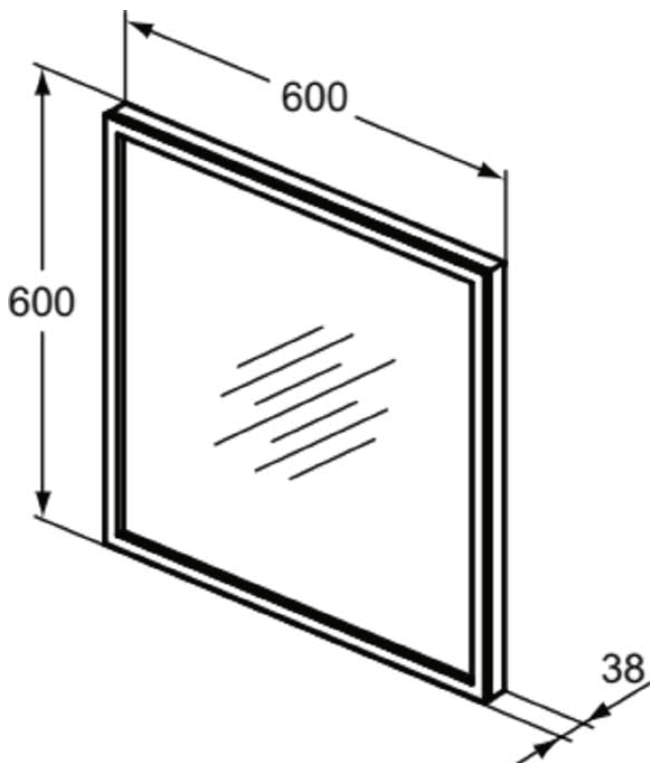

# T3965BH

CONCA | Spiegel mit Licht 600x38x600 mm in neutral | Netzbetrieb

## Allgemeine Informationen

Produktkategorie:	Spiegel
Produktart:	Spiegel mit Licht
Marke:	Ideal Standard
Kollektion:	CONCA
Designer:	Palomba Serafini Associati
Colour:	BH - Neutral
Oberflächenveredelung:	glänzend
Maximale Höhe (mm):	600
Maximale Breite (mm):	600
Ausladung (mm):	38
Nettogewicht (kg):	6.60
EAN Code:	8014140461838