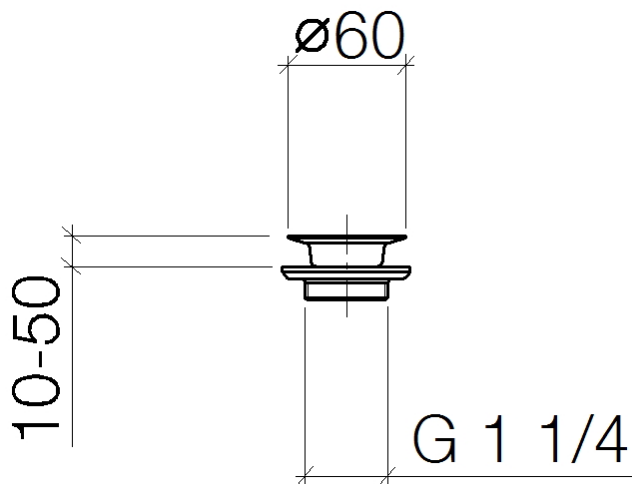

Waschtisch - Serienneutral
Siebventil 1 1/4" - chrom
Artikelnummer: 10 100 970-00

chrom

Maßzeichnung

Alle Angaben in mm / inch = mm x 0,0394

Waschtisch - Serienneutral
Siebventil 1 1/4" - chrom
Artikelnummer: 10 100 970-00

Waschtisch - Serienneutral
Siebventil 1 1/4" - chrom
Artikelnummer: 10 100 970-00

Weitere Oberflächenvarianten

platin matt
10 100 970-06

platin
10 100 970-08

messing
10 100 970-09

weiß matt
10 100 970-10

Dark Brass matt
10 100 970-16